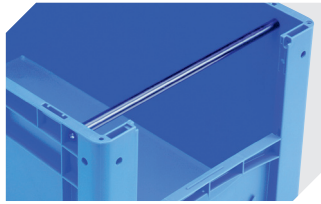

*Belastungsangaben nach EN 13117 bei 23°C Umgebungstemperatur

Information & Service
www.bito.com

BITO
 LAGERTECHNIK

Eurostapelbehälter XL, mit stirnseitiger Sicht-/Entnahmeöffnung XL64274 | Zubehör

Etiketten
für BITOBOX XL und KLT mit einer
Mindesthöhe von 170 mm
B 210 x H 74 mm
43-14557

Sichtscheiben
für Eurostapelbehälter XL
43-18588

Etikettenabdeckungen
für Eurostapelbehälter XL und
Kleinladungsträger KLT
B 209 x H 67 mm
9-20053

Auflagedeckel
für Eurostapelbehälter XL
L 600 x B 400 mm
43-20301

Griffverschlüsse
für Eurostapelbehälter XL Höhe 170,
220 und 270 mm
43-31450

Tragestangen
für Eurostapelbehälter XL
für Eurostapelbehälter BN
L 267 x Ø 15 mm
43-9408

Information & Service
www.bito.com

BITO
LAGERTECHNIK