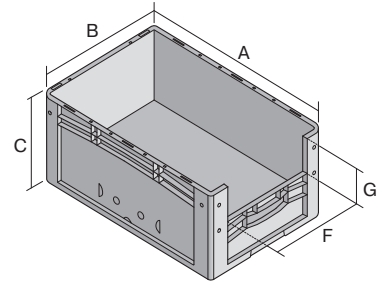

Eurostapelbehälter XL, mit stirnseitiger Sicht-/Entnahmeöffnung

XL64274 | Datenblatt

Pos. Abmessungen, Toleranzen nach DIN 16901

Pos.	Abmessungen, Toleranzen nach DIN 16901	
A	Außenlänge oben	600 mm
B	Außenbreite oben	400 mm
C	Höhe	270 mm
F	Breite der Sicht-/Entnahmeöffnung	274 mm
G	Höhe der Sicht-/Entnahmeöffnung	131 mm

Eigenschaften

Eigengewicht	2,08 kg
*Auflast	250 kg
*Inhaltsbelastung	15 kg
Volumen	51 Liter
Garantie	5 year BITO QUALITY
ESD	ESD auf Anfrage
Temperaturbeständigkeit	-20°C bis +80°C
Lebensmittelecht	✓
Material	PP
Lagerartikel	-
Stück/VE	1
Farbe	blau
Bestell-Nr.	43-14990

Abmessungen, Toleranzen nach DIN 16901

Außenlänge oben	600 mm
Außenbreite oben	400 mm
Höhe	270 mm
Innenlänge oben	568 mm
Innenbreite oben	368 mm
Innenhöhe	266 mm
Sicht-/Entnahmeöffnung B x H	274 x 131 mm

*Belastungsangaben nach EN 13117 bei 23°C Umgebungstemperatur

Information & Service
www.bito.com

BITO
 LAGERTECHNIK

Eurostapelbehälter XL, mit stirnseitiger Sicht-/Entnahmeöffnung XL64274 | Zubehör

Etiketten
für BITOBOX XL und KLT mit einer
Mindesthöhe von 170 mm
B 210 x H 74 mm
43-14557