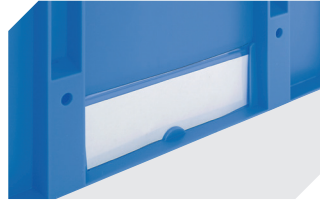

*Belastungsangaben nach EN 13117 bei 23°C Umgebungstemperatur

Information & Service
www.bito.com

BITO
 LAGERTECHNIK

Eurostapelbehälter XL, mit stirnseitiger Sicht-/Entnahmeöffnung XL64274 | Zubehör

Etiketten
für BITOBOX XL und KLT mit einer
Mindesthöhe von 170 mm
B 210 x H 74 mm
43-14557

Sichtscheiben
für Eurostapelbehälter XL
43-18588

Etikettenabdeckungen
für Eurostapelbehälter XL und
Kleinladungsträger KLT
B 209 x H 67 mm
9-20053

Auflagedeckel
für Eurostapelbehälter XL
L 600 x B 400 mm
43-20301