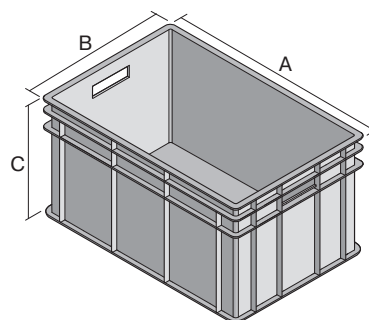

# Bacs gerbables norme Europe, série BN, à parois fermées

## BN6407 | Fiche technique

Pos. Dimensions, tolérances conformes à la norme DIN 16901

Pos.	Dimensions, tolérances conformes à la norme DIN 16901	
A	Longueur extérieure au bord sup.	600 mm
B	Largeur extérieure au bord sup.	400 mm
C	Hauteur	78 mm

### Caractéristiques produit

\* Charges selon la norme EN 13117

Poids propre	1,36 kg
Capacité de gerbage*	400 kg
*Capacité de charge	20 kg
Volume	15 litres
Garantie	5 year BITO QUALITY
ESD	Version ESD sur demande
Résistance thermique	-20°C à +80°C
Sécurité alimentaire	✓
Matériau	PP
Article en stock	✓
pcs/lot	1
coloris	bleu
Réf.	4-1274

### Dimensions, tolérances conformes à la norme DIN 16901

Longueur extérieure au bord sup.	600 mm
Largeur extérieure au bord sup.	400 mm
Hauteur	78 mm
Longueur intérieure au bord supérieur	560 mm
Largeur intérieure au bord sup.	360 mm
Hauteur intérieure	74 mm