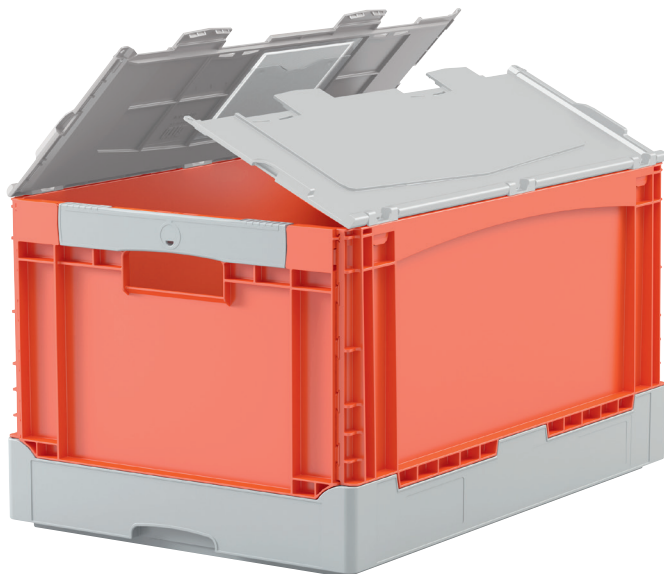

La BITOBOX pliable EQ - à poignée ouverte, à fond lisse et couvercle double rabat intégré

## EQD64281 | Fiche technique

Pos. Dimensions, tolérances conformes à la norme DIN 16901

Pos.	Dimensions, tolérances conformes à la norme DIN 16901	
A	Longueur extérieure au bord sup.	600 mm
B	Largeur extérieure au bord sup.	400 mm
C	Hauteur	297 mm

### Caractéristiques produit

\* Charges selon la norme EN 13117

Poids propre	2,96 kg
Capacité de gerbage*	180 kg
*Capacité de charge	20 kg
Volume	57 litres

Garantie	5 year BITO QUALITY
ESD	No
Résistance thermique	-20°C à +80°C
Sécurité alimentaire	✓
Matériau	PP

Dimensions, tolérances conformes à la norme DIN 16901

Longueur extérieure au bord sup.	600 mm
Largeur extérieure au bord sup.	400 mm
Hauteur	297 mm
Longueur intérieure au bord supérieur	568 mm
Largeur intérieure au bord sup.	368 mm
Longueur intérieure à la base	557 mm
Largeur intérieure à la base	357 mm
Hauteur intérieure	275 mm