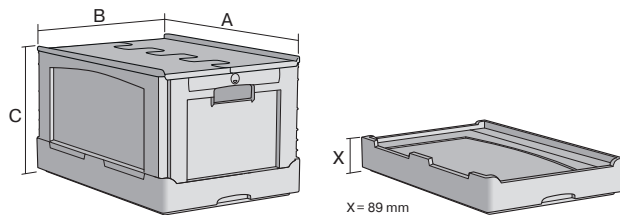

La BITOBOX pliable EQ - à poignée ouverte, à fond lisse et couvercle double rabat intégré

## EQD64281 | Fiche technique

Pos. Dimensions, tolérances conformes à la norme DIN 16901

Pos.	Dimensions, tolérances conformes à la norme DIN 16901	
A	Longueur extérieure au bord sup.	600 mm
B	Largeur extérieure au bord sup.	400 mm
C	Hauteur	297 mm

### Caractéristiques produit

\* Charges selon la norme EN 13117

Poids propre	2,96 kg
Capacité de gerbage*	180 kg
*Capacité de charge	20 kg
Volume	57 litres

Garantie	5 year BITO QUALITY
ESD	No
Résistance thermique	-20°C à +80°C
Sécurité alimentaire	✓
Matériau	PP

Dimensions, tolérances conformes à la norme DIN 16901

Longueur extérieure au bord sup.	600 mm
Largeur extérieure au bord sup.	400 mm
Hauteur	297 mm
Longueur intérieure au bord supérieur	568 mm
Largeur intérieure au bord sup.	368 mm
Longueur intérieure à la base	557 mm
Largeur intérieure à la base	357 mm
Hauteur intérieure	275 mm