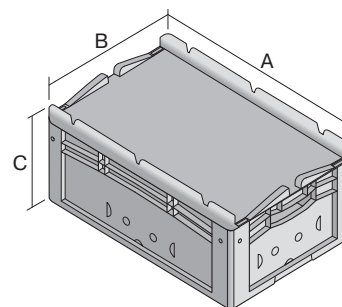

Bacs gerbables norme Europe, série XL, avec couvercle monté sur charnières à l'arrière et clips de fermeture à l'avant

## XL64171ASDV | Fiche technique

Pos. Dimensions, tolérances conformes à la norme DIN 16901

A	Longueur extérieure au bord sup.	600 mm
B	Largeur extérieure au bord sup.	400 mm
C	Hauteur	188 mm

Caractéristiques produit \* Charges selon la norme EN 13117

Poids propre	2,70 kg
Capacité de gerbage*	300 kg
*Capacité de charge	15 kg
Volume	31 litres

Garantie	5 year BITO QUALITY
ESD	Version ESD sur demande
Résistance thermique	-20°C à +80°C
Sécurité alimentaire	✓
Matériau	PP

Dimensions, tolérances conformes à la norme DIN 16901

Longueur extérieure au bord sup.	600 mm
Largeur extérieure au bord sup.	400 mm
Hauteur	188 mm
Longueur intérieure au bord supérieur	568 mm
Largeur intérieure au bord sup.	368 mm
Longueur intérieure à la base	559 mm
Largeur intérieure à la base	359 mm
Hauteur intérieure	166 mm