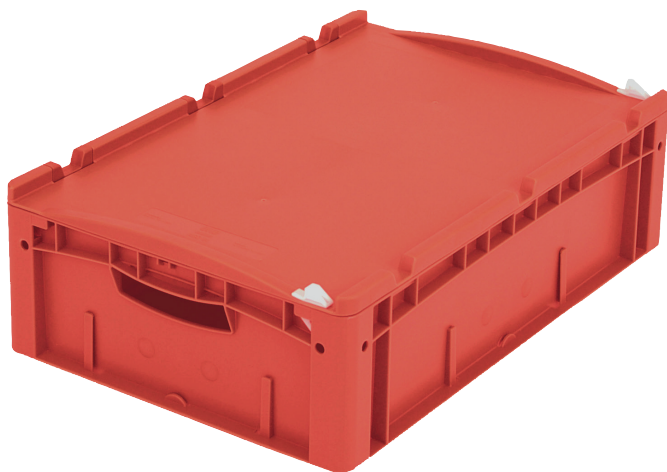

Bacs gerbables norme Europe, série XL, avec couvercle monté sur charnières à l'arrière et clips de fermeture à l'avant

## XL64171ASDV | Fiche technique

Pos. Dimensions, tolérances conformes à la norme DIN 16901

A	Longueur extérieure au bord sup.	600 mm
B	Largeur extérieure au bord sup.	400 mm
C	Hauteur	188 mm

Caractéristiques produit \* Charges selon la norme EN 13117

Poids propre	2,70 kg
Capacité de gerbage*	300 kg
*Capacité de charge	15 kg
Volume	31 litres

Garantie	5 year BITO QUALITY
ESD	Version ESD sur demande
Résistance thermique	-20°C à +80°C
Sécurité alimentaire	✓
Matériau	PP