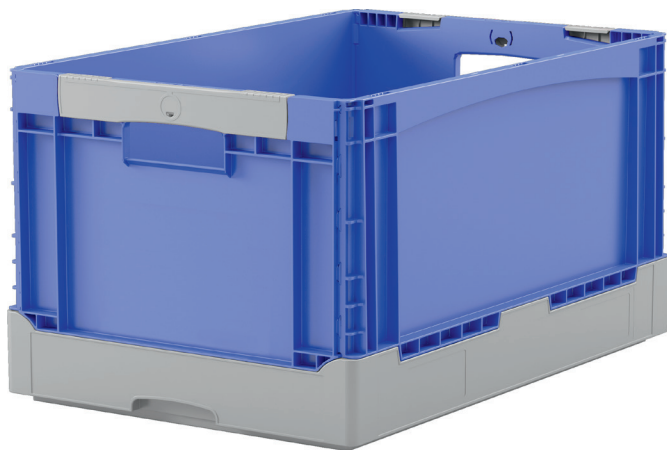

La BITOBOX pliable EQ - à poignée ouverte, à fond lisse

EQ64321 | Fiche technique

Caractéristiques produit

Caractéristiques produit	* Charges selon la norme EN 13117
Poids propre	2,58 kg
Capacité de gerbage*	180 kg
*Capacité de charge	20 kg
Volume	65 litres
Garantie	5 year BITO QUALITY
ESD	No
Résistance thermique	-20°C à +80°C
Sécurité alimentaire	✓
Matériau	PP
Article en stock	-
pcs/lot	1
coloris	bleu/gris
Réf.	51-31469

Autres coloris / coloris spéciaux disponibles sur demande

Dimensions, tolérances conformes à la norme DIN 16901

Longueur extérieure au bord sup.	600 mm
Largeur extérieure au bord sup.	400 mm
Hauteur	320 mm
Longueur intérieure au bord supérieur	568 mm
Largeur intérieure au bord sup.	368 mm
Longueur intérieure à la base	557 mm
Largeur intérieure à la base	357 mm
Hauteur intérieure	317 mm

Information & Service
www.bitocom

BITO
 LAGERTECHNIK

La BITOBOX pliable EQ - à poignée ouverte, à fond lisse
EQ64321 | Accessoires

Plateaux roulants
matériel des roues : PP
l 620 x l 420 mm
43-1491

Scellés de sécurité avec marquage laser
pour bacs pliables BITO EQ
51-31666

Pochettes porte-documents
fixation auto-adhésive
3 côtés ouverts
l 175 x l 105 mm
6-5031