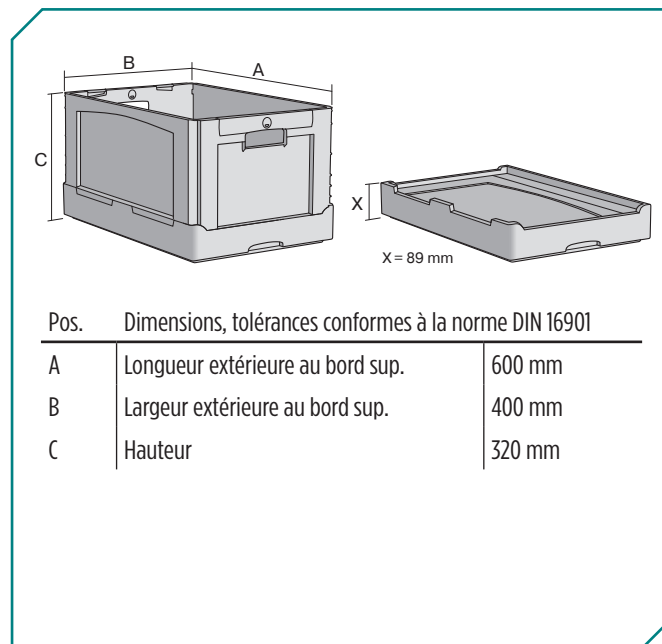

La BITOBOX pliable EQ - à poignée ouverte, à fond lisse

EQ64321 | Fiche technique

Caractéristiques produit

Caractéristiques produit	* Charges selon la norme EN 13117
Poids propre	2,58 kg
Capacité de gerbage*	180 kg
*Capacité de charge	20 kg
Volume	65 litres
Garantie	5 year BITO QUALITY
ESD	No
Résistance thermique	-20°C à +80°C
Sécurité alimentaire	✓
Matériau	PP
Article en stock	-
pcs/lot	1
coloris	bleu/gris
Réf.	51-31469

Autres coloris / coloris spéciaux disponibles sur demande

Dimensions, tolérances conformes à la norme DIN 16901

Longueur extérieure au bord sup.	600 mm
Largeur extérieure au bord sup.	400 mm
Hauteur	320 mm
Longueur intérieure au bord supérieur	568 mm
Largeur intérieure au bord sup.	368 mm
Longueur intérieure à la base	557 mm
Largeur intérieure à la base	357 mm
Hauteur intérieure	317 mm

Information & Service
www.bitocom

BITO
 LAGERTECHNIK

La BITOBOX pliable EQ - à poignée ouverte, à fond lisse
EQ64321 | Accessoires

Plateaux roulants
matériel des roues : PP
l 620 x l 420 mm
43-1491

Scellés de sécurité avec marquage laser
pour bacs pliables BITO EQ
51-31666

Pochettes porte-documents
fixation auto-adhésive
3 côtés ouverts
l 175 x l 105 mm
6-5031