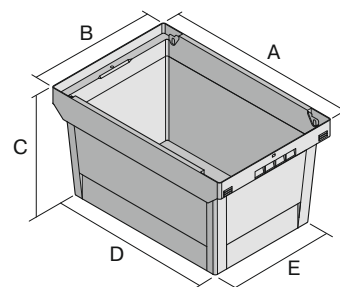

Bacs de distribution, série MB, avec barres de gerbage rabattables prémontées

MBB64271 | Fiche technique

Pos. Dimensions, tolérances conformes à la norme DIN 16901

Pos.	Dimensions, tolérances conformes à la norme DIN 16901	
A	Longueur extérieure au bord sup.	600 mm
B	Largeur extérieure au bord sup.	400 mm
C	Hauteur	273 mm
D	Longueur ext. base	505 mm
E	Largeur ext. base	335 mm

Caractéristiques produit

* Charges selon la norme EN 13117

Poids propre	2,45 kg
Capacité de gerbage*	200 kg
*Capacité de charge volume	30 kg 47 litres
Garantie	5 year BITO QUALITY
ESD	Version ESD sur demande
Résistance thermique	-20°C à +90°C
Qualité alimentaire	✓
Matériau	PP
Article en stock	✓
Pièces/palette	104
pcs/lot	1
Coloris	bleu-gris
Réf.	6-11114

Autres coloris / coloris spéciaux disponibles sur demande

Dimensions, tolérances conformes à la norme DIN 16901

Longueur extérieure au bord sup.	600 mm
Largeur extérieure au bord sup.	400 mm
Hauteur	273 mm
Longueur intérieure au bord supérieur	498 mm
Largeur intérieure au bord sup.	329 mm
Longueur intérieure à la base	498 mm
Largeur intérieure à la base	329 mm
Hauteur rebord de gerbage	65 mm

Marquage

Marquage par tamponnage en façade	240 x 100 mm
Marquage par tamponnage au dos	240 x 100 mm
Marquage par tamponnage grand côté	250 x 100 mm
Marquage par sérigraphie en façade	210 x 80 mm
Marquage par sérigraphie au dos	210 x 80 mm
Marquage par sérigraphie grand côté	380 x 80 mm
Marquage à chaud en façade	240 x 100 mm
Marquage à chaud au dos	240 x 100 mm
Marquage à chaud grand côté	250 x 100 mm
Marquage par injection grand côté	235 x 35 mm