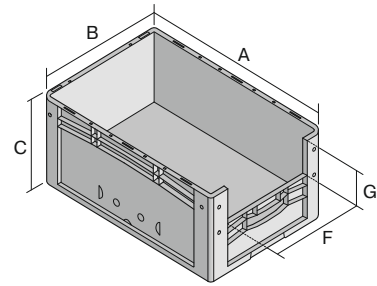

# Eurostapelbehälter XL, mit stirnseitiger Sicht-/Entnahmeöffnung

## XL64224 | Datenblatt

Pos. Abmessungen, Toleranzen nach DIN 16901

Pos.	Abmessungen, Toleranzen nach DIN 16901	
A	Außenlänge oben	600 mm
B	Außenbreite oben	400 mm
C	Höhe	220 mm
F	Breite der Sicht-/Entnahmeöffnung	274 mm
G	Höhe der Sicht-/Entnahmeöffnung	106 mm

Eigenschaften	*Belastungsangaben nach EN 13117
Eigengewicht	1,80 kg
*Auflast	250 kg
*Inhaltsbelastung	15 kg
Volumen	41 Liter
Garantie	5 year BITO QUALITY
ESD	ESD auf Anfrage
Temperaturbeständigkeit	-20°C bis +90°C
Lebensmittelecht	✓
Material	PP
Lagerartikel	✓
Stück/VE	1
Farbe	rot
Bestell-Nr.	43-14987

Abmessungen, Toleranzen nach DIN 16901

Außenlänge oben	600 mm
Außenbreite oben	400 mm
Höhe	220 mm
Innenlänge oben	568 mm
Innenbreite oben	368 mm
Innenhöhe	216 mm
Sicht-/Entnahmeöffnung B x H	274 x 106 mm