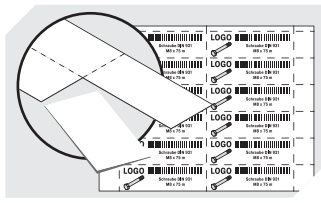

Etikettenbögen
B 194 x H 30 mm
46-20770