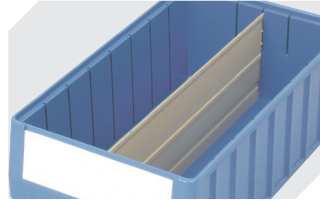

Regalkästen RK

RK4208 | Datenblatt

Pos. Abmessungen, Toleranzen nach DIN 16901

A	Außenlänge oben	400 mm
B	Außenbreite oben	234 mm
C	Höhe	80 mm

Eigenschaften	*Belastungsangaben nach EN 13117
Eigengewicht	0,46 kg
*Auflast	20 kg
*Inhaltsbelastung	6 kg
Volumen	5,3 Liter
Garantie	5 year BITO QUALITY
ESD	ESD auf Anfrage
Temperaturbeständigkeit	-20°C bis +80°C
Lebensmittelecht	✓
Material	PP
Lagerartikel	✓
Stück/VE	8
Farbe	taubenblau
Bestell-Nr.	3-19145

Weitere Farben / Sonderfarben auf Anfrage

Information & Service
www.bito.com

BITO
 LAGERTECHNIK

Regalkästen RK RK4208 | Zubehör

Staubdeckel
für Regalkästen RK
L 363 x B 223 mm
3-1129

Sicherungs-/Tragebügel
für Regalkästen RK
3-1515