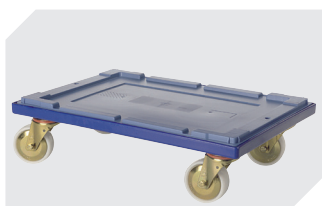

Eigenschaften	*Belastungsangaben nach EN 13117
Eigengewicht	3,26 kg
*Aufflast	200 kg
*Inhaltsbelastung	30 kg
Volumen	47 Liter
Garantie	5 year BITO QUALITY
ESD	ESD auf Anfrage
Temperaturbeständigkeit	-20°C bis +80°C
Lebensmittelecht	✓
Material	PP
Lagerartikel	✓
Stück/Palette	80
Stück/VE	1
Farbe	taubenblau
Bestell-Nr.	6-16133

Bedruckung	
Tampondruck Vorderseite	240 x 100 mm
Tampondruck Rückseite	240 x 100 mm
Tampondruck Längsseite	250 x 100 mm
Siebdruck Vorderseite	210 x 80 mm
Siebdruck Rückseite	210 x 80 mm
Siebdruck Längsseite	380 x 80 mm
Heißprägung Vorderseite	240 x 100 mm
Heißprägung Rückseite	240 x 100 mm
Heißprägung Längsseite	250 x 100 mm
Spritzprägung Längsseite	235 x 35 mm

# Mehrwegbehälter MB, mit anscharniertem zweiteiligem und umreifbarem Klappdeckel MBDU64271 | Zubehör

**Plomben**  
MBP1 - für BITOBOX MB  
**6-10810**

**Transportroller**  
für Mehrwegbehälter 600 x 400 mm  
L 620 x B 420 mm  
**6-15510**