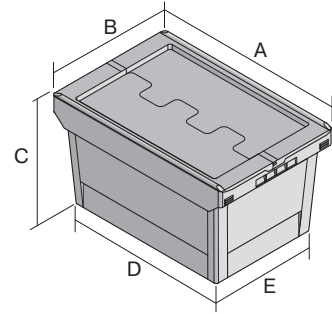

# Mehrwegbehälter MB, mit anscharniertem zweiteiligem und umreifbarem Klappdeckel MBDU64271 | Datenblatt

Pos. Abmessungen, Toleranzen nach DIN 16901

Pos.	Abmessungen, Toleranzen nach DIN 16901	
A	Außenlänge oben	610 mm
B	Außenbreite oben	400 mm
C	Höhe	299 mm
D	Bodenlänge außen	505 mm
E	Bodenbreite außen	335 mm

Eigenschaften	*Belastungsangaben nach EN 13117
Eigengewicht	3,26 kg
*Aufflast	200 kg
*Inhaltsbelastung	30 kg
Volumen	47 Liter
Garantie	5 year BITO QUALITY
ESD	ESD auf Anfrage
Temperaturbeständigkeit	-20°C bis +80°C
Lebensmittelecht	✓
Material	PP
Lagerartikel	✓
Stück/Palette	80
Stück/VE	1
Farbe	taubenblau
Bestell-Nr.	6-16133

Weitere Farben / Sonderfarben auf Anfrage

Abmessungen, Toleranzen nach DIN 16901	
Außenlänge oben	610 mm
Außenbreite oben	400 mm
Höhe	299 mm
Innenlänge oben	540 mm
Innenbreite oben	371 mm
Innenlänge unten	498 mm
Innenbreite unten	329 mm
Innenhöhe	260 mm
Höhe Stapelrand	65 mm

Bedruckung	
Tampondruck Vorderseite	240 x 100 mm
Tampondruck Rückseite	240 x 100 mm
Tampondruck Längsseite	250 x 100 mm
Siebdruck Vorderseite	210 x 80 mm
Siebdruck Rückseite	210 x 80 mm
Siebdruck Längsseite	380 x 80 mm
Heißprägung Vorderseite	240 x 100 mm
Heißprägung Rückseite	240 x 100 mm
Heißprägung Längsseite	250 x 100 mm
Spritzprägung Längsseite	235 x 35 mm