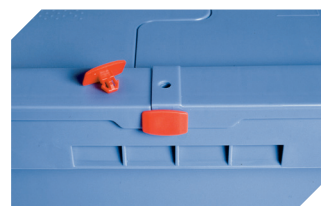

# Mehrwegbehälter MB, mit anscharniertem zweiteiligem und umreifbarem Klappdeckel MBDU64271 | Zubehör

**Plomben**  
MBP1 - für BITOBOX MB  
**6-10810**

**Transportroller**  
für Mehrwegbehälter 600 x 400 mm  
L 620 x B 420 mm  
**6-15510**

**Verbindungsclips**  
**6-15625**

**Plomben**  
MBP2 - für BITOBOX MB  
**6-15705**

**Plomben**  
MBP2-L - für BITOBOX MB, XL, SL  
**6-19162**

**Verschluss-Clips**  
für BITOBOX MB  
**6-20299**

**Etikettentaschen**  
selbstklebend  
2 Seiten offen  
L 145 x B 100 mm  
**46-21108**

**Barcode-Plomben**  
MBP3 - für alle Mehrwegbehälter  
MB-Größen und XL-Behälter 800 x  
600 mm  
**6-31550**

**Etikettentaschen**  
selbstklebend  
3 Seiten offen  
L 175 x B 105 mm  
**6-5031**

Information & Service  
[www.bito.com](http://www.bito.com)