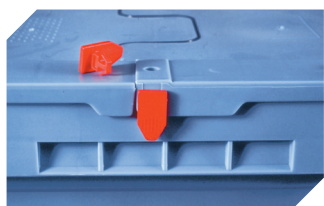

Mehrwegbehälter MB, mit anscharniertem zweiteiligem und umreifbarem Klappdeckel MBDU64271 | Zubehör

Plomben
MBP1 - für BITOBOX MB
6-10810