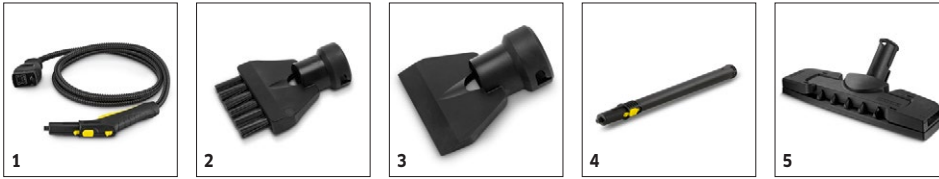

SG 4/2 CLASSIC

1.092-301.0

		Bestell-Nr.	Anzahl	Nennweite	Breite	Länge	Preis	Beschreibung	
Dampfreiniger und -sauger									
Dampfschlauch	1	4.322-046.0	1 Stück					Anschlusschlauch mit Griff und Schalter, Länge 2,5 m.	■
Flachbürste	2	9.765-782.0						Flachbürste mit hitzebeständigen Borsten für Dampfreiniger von Kärcher. Zur effizienten und schonenden Reinigung enger, schmaler Bereiche sowie von Ecken und Kanten ohne chemische Mittel.	■
Dampfschaber	3	9.765-783.0						Der Dampfschaber beseitigt in Kombination mit einem Dampfreiniger von Kärcher ganz ohne chemische Mittel hartnäckige Verschmutzungen auf glatten Oberflächen in Küchen oder Sanitärbereichen.	■
Verlängerungsrohr	4	4.127-024.0	1 Stück					Das Verlängerungsrohr erweitert den Einsatzbereich unseres Dampfreinigers SG 4/4 und ermöglicht die komfortable und rückenschonende Reinigung von Böden.	□
Bodendüse mit Lamellen SG 4/4	5	2.885-465.0						Optimierte Dampfausnutzung und größere Reinigungsfläche - die innovative Bodendüse verspricht noch bessere Reinigungsergebnisse. Geeignet für alle erhaltlichen Bodentücher.	□

■ Im Lieferumfang enthalten. □ Mögliches Zubehör.