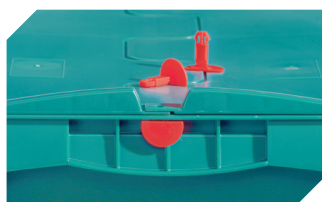

Information & Service
www.bito.com

BITO
LAGERTECHNIK

Kleinladungsträger KLT mit Rippenboden, mit anschnarntem zweiteiligem Klappdeckel KLTD64420R | Zubehör

Schließsysteme BS
für Kleinladungsträger KLT
7-14434

Etiketten
für BITOBOX XL und KLT mit einer
Mindesthöhe von 170 mm
B 210 x H 74 mm
43-14557

Transportroller
Material Rad: PP
L 620 x B 420 mm
43-1491

Stecksystem-Unterteiler
Wandstärke: 5 mm
L 1150 x H 180 mm
7-15509

Plomben
für Eurostapelbehälter XL und
Kleinladungsträger KLT
9-16271

Stecksystem-Unterteiler
Wandstärke: 5 mm
L 1150 x H 50 mm
43-18417

Stecksystem-Unterteiler
Wandstärke: 5 mm
L 1150 x H 80 mm
43-18418