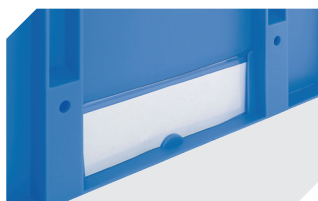

Plomben
für Eurostapelbehälter XL und
Kleinladungsträger KLT
9-16271

Stecksystem-Unterteiler
Wandstärke: 5 mm
L 1150 x H 50 mm
43-18417

Stecksystem-Unterteiler
Wandstärke: 5 mm
L 1150 x H 80 mm
43-18418

Stecksystem-Unterteiler
Wandstärke: 10 mm
L 950 x H 55 mm
43-18419

Stecksystem-Unterteiler
Wandstärke: 10 mm
L 950 x H 120 mm
43-18420

Palettenabdeckhauben
L 1220 x B 820 mm
9-18421

Etikettenabdeckungen
für Eurostapelbehälter XL und
Kleinladungsträger KLT
B 209 x H 67 mm
9-20053