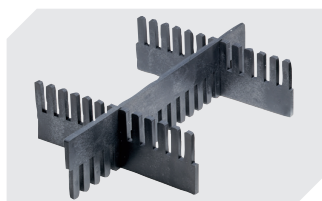

Information & Service
www.bito.com

BITO
LAGERTECHNIK

Kleinladungsträger KLT mit Rippenboden, mit anschnarntem zweiteiligem Klappdeckel KLTD64420R | Zubehör

Schließsysteme BS
für Kleinladungsträger KLT
7-14434

Plomben
für Eurostapelbehälter XL und
Kleinladungsträger KLT
9-16271

Stecksystem-Unterteiler
Wandstärke: 5 mm
L 1150 x H 50 mm
43-18417

Stecksystem-Unterteiler
Wandstärke: 5 mm
L 1150 x H 80 mm
43-18418

Stecksystem-Unterteiler
Wandstärke: 10 mm
L 950 x H 55 mm
43-18419

Stecksystem-Unterteiler
Wandstärke: 10 mm
L 950 x H 120 mm
43-18420

Palettenabdeckhauben
L 1220 x B 820 mm
9-18421

Etikettenabdeckungen
für Eurostapelbehälter XL und
Kleinladungsträger KLT
B 209 x H 67 mm
9-20053