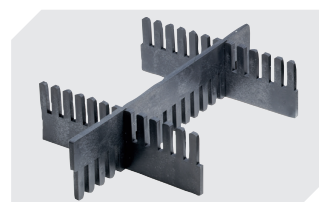

Information & Service
www.bito.com

BITO
LAGERTECHNIK

Kleinladungsträger KLT mit Rippenboden, mit anschnarntem zweiteiligem Klappdeckel KLTD64420R | Zubehör

Schließsysteme BS
für Kleinladungsträger KLT
7-14434

Etiketten
für BITOBOX XL und KLT mit einer
Mindesthöhe von 170 mm
B 210 x H 74 mm
43-14557

Transportroller
Material Rad: PP
L 620 x B 420 mm
43-1491

Stecksystem-Unterteiler
Wandstärke: 5 mm
L 1150 x H 180 mm
7-15509

Plomben
für Eurostapelbehälter XL und
Kleinladungsträger KLT
9-16271

Stecksystem-Unterteiler
Wandstärke: 5 mm
L 1150 x H 50 mm
43-18417

Stecksystem-Unterteiler
Wandstärke: 5 mm
L 1150 x H 80 mm
43-18418