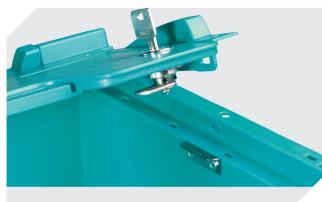

Kleinladungsträger KLT mit Rippenboden, mit anschnarntem zweiteiligem Klappdeckel KLTD64420R | Datenblatt

Pos. Abmessungen, Toleranzen nach DIN 16901

A	Außenlänge oben	600 mm
B	Außenbreite oben	400 mm
C	Höhe	438 mm

Eigenschaften	*Belastungsangaben nach EN 13117
Eigengewicht	5,06 kg
*Auflast	500 kg
*Inhaltsbelastung	50 kg
Volumen	74 Liter
Garantie	5 year BITO QUALITY
ESD	ESD auf Anfrage
Temperaturbeständigkeit	-20°C bis +90°C
Lebensmittelecht	✓
Material	PP
Lagerartikel	✓
Stück/VE	1
Farbe	türkis
Bestell-Nr.	9-16820

Information & Service
www.bito.com

BITO
LAGERTECHNIK

Kleinladungsträger KLT mit Rippenboden, mit anschnarntem zweiteiligem Klappdeckel KLTD64420R | Zubehör

Schließsysteme BS
für Kleinladungsträger KLT
7-14434

Plomben
für Eurostapelbehälter XL und
Kleinladungsträger KLT
9-16271

Stecksystem-Unterteiler
Wandstärke: 5 mm
L 1150 x H 50 mm
43-18417

Stecksystem-Unterteiler
Wandstärke: 5 mm
L 1150 x H 80 mm
43-18418