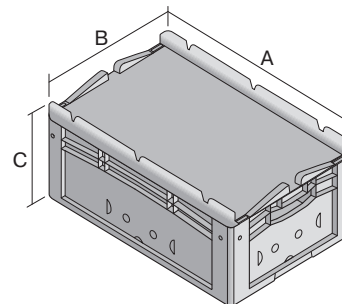

# Eurostapelbehälter XL, mit einteiligem Klappdeckel und Schnappverschluss

## XL43271ASDV | Datenblatt

Pos. Abmessungen, Toleranzen nach DIN 16901

Pos.	Abmessungen, Toleranzen nach DIN 16901	
A	Außenlänge oben	400 mm
B	Außenbreite oben	300 mm
C	Höhe	288 mm

### Eigenschaften \*Belastungsangaben nach EN 13117

Eigengewicht	1,92 kg
*Auflast	250 kg
*Inhaltsbelastung	30 kg
Volumen	24 Liter

Garantie	5 year BITO QUALITY
ESD	ESD auf Anfrage
Temperaturbeständigkeit	-20°C bis +90°C
Lebensmittelecht	✓
Material	PP

### Abmessungen, Toleranzen nach DIN 16901

Außenlänge oben	400 mm
Außenbreite oben	300 mm
Höhe	288 mm
Innenlänge oben	368 mm
Innenbreite oben	268 mm
Innenlänge unten	359 mm
Innenbreite unten	259 mm
Innenhöhe	267 mm