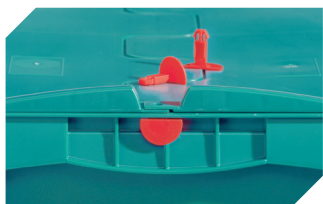

Eurostapelbehälter XL, mit anschnarntem zweiteiligem Klappdeckel

XLD32171 | Datenblatt

Pos. Abmessungen, Toleranzen nach DIN 16901

A	Außenlänge oben	300 mm
B	Außenbreite oben	200 mm
C	Höhe	188 mm

Eigenschaften	*Belastungsangaben nach EN 13117
Eigengewicht	0,86 kg
*Inhaltsbelastung	15 kg
Volumen	6 Liter
Garantie	5 year BITO QUALITY
ESD	ESD auf Anfrage
Temperaturbeständigkeit	-20°C bis +80°C
Lebensmittelecht	✓
Material	PP
Lagerartikel	✓
Stück/VE	1
Farbe	blau
Bestell-Nr.	43-30403

Abmessungen, Toleranzen nach DIN 16901

Außenlänge oben	300 mm
Außenbreite oben	200 mm
Höhe	188 mm
Innenlänge oben	268 mm
Innenbreite oben	168 mm
Innenhöhe	167 mm

Weitere Farben / Sonderfarben auf Anfrage

Information & Service
www.bito.com

BITO
 LAGERTECHNIK

Eurostapelbehälter XL, mit anscharniertem zweiteiligem Klappdeckel **XLD32171** | Zubehör

Plomben
für Eurostapelbehälter XL und
Kleinladungsträger KLT
9-16271