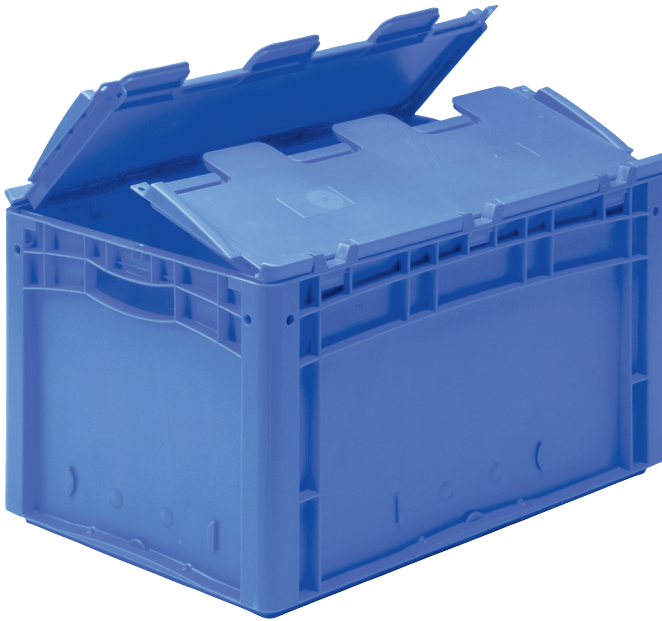

Eurostapelbehälter XL, mit anschnarntem zweiteiligem Klappdeckel

XLD32171 | Datenblatt

Pos. Abmessungen, Toleranzen nach DIN 16901

A	Außenlänge oben	300 mm
B	Außenbreite oben	200 mm
C	Höhe	188 mm

Eigenschaften	*Belastungsangaben nach EN 13117
Eigengewicht	0,86 kg
*Inhaltsbelastung	15 kg
Volumen	6 Liter
Garantie	5 year BITO QUALITY
ESD	ESD auf Anfrage
Temperaturbeständigkeit	-20°C bis +80°C
Lebensmittelecht	✓
Material	PP
Lagerartikel	✓
Stück/VE	1
Farbe	blau
Bestell-Nr.	43-30403

Abmessungen, Toleranzen nach DIN 16901

Außenlänge oben	300 mm
Außenbreite oben	200 mm
Höhe	188 mm
Innenlänge oben	268 mm
Innenbreite oben	168 mm
Innenhöhe	167 mm

Weitere Farben / Sonderfarben auf Anfrage

Information & Service
www.bito.com

BITO
 LAGERTECHNIK

Eurostapelbehälter XL, mit anscharniertem zweiteiligem Klappdeckel **XLD32171** | Zubehör

Plomben
für Eurostapelbehälter XL und
Kleinladungsträger KLT
9-16271

Palettenabdeckhauben
L 1220 x B 820 mm
9-18421