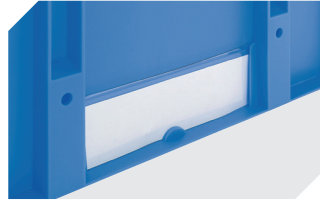

# Eurostapelbehälter XL, mit stirnseitiger Sicht-/Entnahmeöffnung XL64224 | Zubehör

**Etiketten**  
für BITOBOX XL und KLT mit einer  
Mindesthöhe von 170 mm  
B 210 x H 74 mm  
**43-14557**

**Sichtscheiben**  
für Eurostapelbehälter XL  
**43-18589**

**Etikettenabdeckungen**  
für Eurostapelbehälter XL und  
Kleinladungsträger KLT  
B 209 x H 67 mm  
**9-20053**

**Auflagedeckel**  
für Eurostapelbehälter XL  
L 600 x B 400 mm  
**43-20301**

**Griffverschlüsse**  
für Eurostapelbehälter XL Höhe 170,  
220 und 270 mm  
**43-31450**