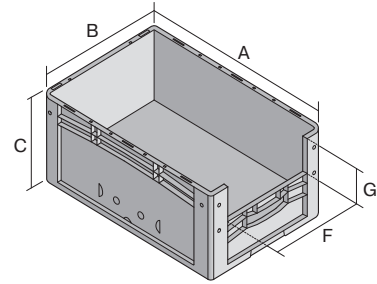

# Eurostapelbehälter XL, mit stirnseitiger Sicht-/Entnahmeöffnung

## XL64224 | Datenblatt

Pos. Abmessungen, Toleranzen nach DIN 16901

Pos.	Abmessungen, Toleranzen nach DIN 16901	
A	Außenlänge oben	600 mm
B	Außenbreite oben	400 mm
C	Höhe	220 mm
F	Breite der Sicht-/Entnahmeöffnung	274 mm
G	Höhe der Sicht-/Entnahmeöffnung	106 mm

Eigenschaften	*Belastungsangaben nach EN 13117
Eigengewicht	1,80 kg
*Auflast	250 kg
*Inhaltsbelastung	15 kg
Volumen	41 Liter
Garantie	5 year BITO QUALITY
ESD	ESD auf Anfrage
Temperaturbeständigkeit	-20°C bis +90°C
Lebensmittelecht	✓
Material	PP
Lagerartikel	✓
Stück/VE	1
Farbe	blau
Bestell-Nr.	43-14988

Abmessungen, Toleranzen nach DIN 16901

Außenlänge oben	600 mm
Außenbreite oben	400 mm
Höhe	220 mm
Innenlänge oben	568 mm
Innenbreite oben	368 mm
Innenhöhe	216 mm
Sicht-/Entnahmeöffnung B x H	274 x 106 mm