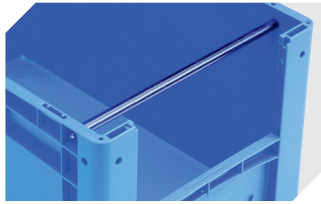

# Eurostapelbehälter XL, mit stirnseitiger Sicht-/Entnahmeöffnung XL64224 | Zubehör

**Etiketten**  
für BITOBOX XL und KLT mit einer  
Mindesthöhe von 170 mm  
B 210 x H 74 mm  
**43-14557**

**Sichtscheiben**  
für Eurostapelbehälter XL  
**43-18589**

**Etikettenabdeckungen**  
für Eurostapelbehälter XL und  
Kleinladungsträger KLT  
B 209 x H 67 mm  
**9-20053**

**Auflagedeckel**  
für Eurostapelbehälter XL  
L 600 x B 400 mm  
**43-20301**

**Griffverschlüsse**  
für Eurostapelbehälter XL Höhe 170,  
220 und 270 mm  
**43-31450**