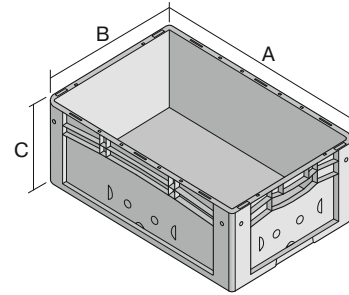

Eurostapelbehälter XL, Standardausführung

XL64171 | Datenblatt

Pos. Abmessungen, Toleranzen nach DIN 16901

Pos.	Abmessungen, Toleranzen nach DIN 16901	
A	Außenlänge oben	600 mm
B	Außenbreite oben	400 mm
C	Höhe	170 mm

Eigenschaften	*Belastungsangaben nach EN 13117
Eigengewicht	1,61 kg
*Auflast	300 kg
*Inhaltsbelastung	15 kg
Volumen	31 Liter
Garantie	5 year BITO QUALITY
ESD	ESD auf Anfrage
Temperaturbeständigkeit	-20°C bis +90°C
Lebensmittelecht	✓
Material	PP
Lagerartikel	✓
Stück/VE	1
Farbe	rot
Bestell-Nr.	43-14509

Abmessungen, Toleranzen nach DIN 16901	
Außenlänge oben	600 mm
Außenbreite oben	400 mm
Höhe	170 mm
Innenlänge oben	568 mm
Innenbreite oben	368 mm
Innenlänge unten	559 mm
Innenbreite unten	359 mm
Innenhöhe	166 mm
Bedruckung	
Tampondruck Längsseite	30 x 250 mm
Heißprägung Längsseite	30 x 250 mm
Spritzprägung Längsseite	25 x 195 mm

Weitere Farben / Sonderfarben auf Anfrage

Information & Service
www.bito.com

BITO
 LAGERTECHNIK

Eurostapelbehälter XL, Standardausführung **XL64171** | Zubehör

Palettenabdeckhauben
L 1220 x B 820 mm
9-18421