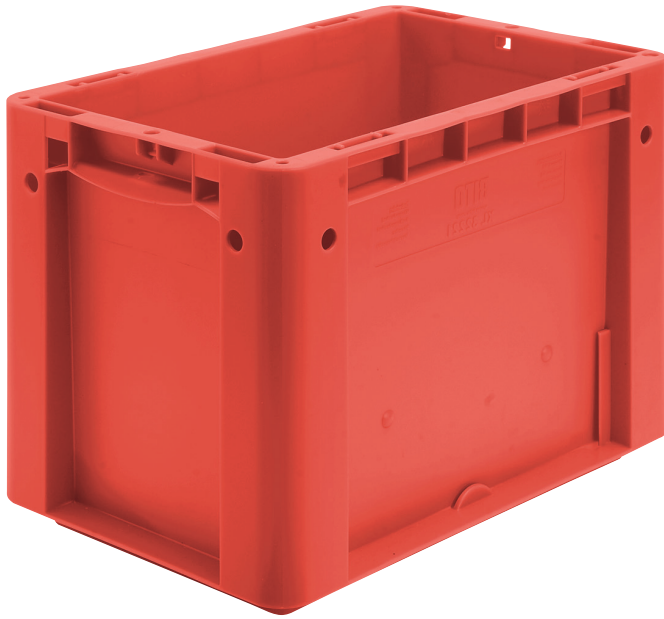

Eurostapelbehälter XL, Standardausführung XL32221 | Datenblatt

Pos. Abmessungen, Toleranzen nach DIN 16901

Pos.	Abmessungen, Toleranzen nach DIN 16901	
A	Außenlänge oben	300 mm
B	Außenbreite oben	200 mm
C	Höhe	220 mm

Eigenschaften	*Belastungsangaben nach EN 13117
Eigengewicht	0,71 kg
*Inhaltsbelastung	15 kg
Volumen	8 Liter
Garantie	5 year BITO QUALITY
ESD	ESD auf Anfrage
Temperaturbeständigkeit	-20°C bis +80°C
Lebensmittelecht	✓
Material	PP
Lagerartikel	✓
Stück/VE	1
Farbe	rot
Bestell-Nr.	43-30391

Weitere Farben / Sonderfarben auf Anfrage

Abmessungen, Toleranzen nach DIN 16901

Außenlänge oben	300 mm
Außenbreite oben	200 mm
Höhe	220 mm
Innenlänge oben	268 mm
Innenbreite oben	168 mm
Innenlänge unten	256 mm
Innenbreite unten	156 mm
Innenhöhe	217 mm

Information & Service
www.bito.com

BITO
LAGERTECHNIK

Eurostapelbehälter XL, Standardausführung **XL32221** | Zubehör

Palettenabdeckhauben
L 1220 x B 820 mm
9-18421

Auflagedeckel
für Eurostapelbehälter XL
L 300 x B 200 mm
43-30392