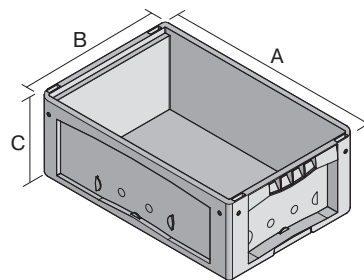

Bacs pour petit matériel KLT à fond double, avec couvercle double rabat intégré

KLTD64170D | Fiche technique

Pos. Dimensions, tolérances conformes à la norme DIN 16901

Pos.	Dimensions, tolérances conformes à la norme DIN 16901	
A	Longueur extérieure au bord sup.	600 mm
B	Largeur extérieure au bord sup.	400 mm
C	Hauteur	188 mm

Caractéristiques produit * Charges selon la norme EN 13117

Poids propre	3,45 kg
Capacité de gerbage*	500 kg
*Capacité de charge	75 kg
Volume	26 litres
Garantie	5 year BITO QUALITY
ESD	No
Résistance thermique	-20°C à +60°C
Sécurité alimentaire	✓
Matériau	PP
Article en stock	✓
pcs/lot	1
coloris	bacs en turquoise - fond double en gris foncé/noir
Réf.	9-17509

Autres coloris / coloris spéciaux disponibles sur demande

Dimensions, tolérances conformes à la norme DIN 16901

Longueur extérieure au bord sup.	600 mm
Largeur extérieure au bord sup.	400 mm
Hauteur	188 mm
Longueur intérieure au bord supérieur	541 mm
Largeur intérieure au bord sup.	368 mm
Hauteur intérieure	150 mm

Information & Service
www.bito.com

BITO
LAGERTECHNIK

Bacs pour petit matériel KLT à fond double, avec couvercle double rabat intégré

KLTD64170D | Accessoires

Étiquettes

pour BITOBOX XL et KLT d'une hauteur
d'au moins 170 mm