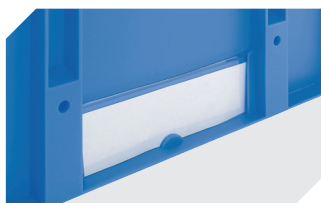

Information & Service
www.bito.com

BITO
LAGERTECHNIK

Bacs pour petit matériel KLT à fond double, avec couvercle double rabat intégré

KLTD64170D | Accessoires

Étiquettes

pour BITOBOX XL et KLT d'une hauteur
d'au moins 170 mm

l 210 x H 74 mm

43-14557

Scellés de sécurité

pour bacs gerbables norme Europe,
série XL et pour bacs pour petit
matériel, série KLT

9-16271

Séparateurs emboîtables

épaisseur du matériel 5 mm
l 1150 x H 50 mm

43-18417

Coiffes pour conteneurs palettisés

l 1220 x l 820 mm

9-18421

Protège-étiquettes

pour bacs gerbables norme Europe,
série XL et pour bacs pour petit
matériel, série KLT

l 209 x H 67 mm

9-20053

Protège-étiquettes

pour bacs pour petit matériel, série KLT
pour bacs gerbables norme Europe, série XL
fixation solide

l 218 x H 80 mm

9-20054

Plateaux roulants

matériel des roues : caoutchouc

l 620 x l 420 mm