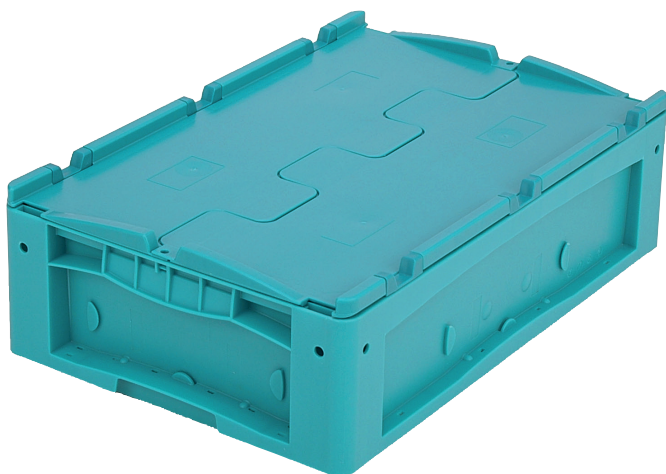

Bacs pour petit matériel KLT à fond double, avec couvercle double rabat intégré

KLTD64170D | Fiche technique

Pos. Dimensions, tolérances conformes à la norme DIN 16901

Pos.	Dimensions, tolérances conformes à la norme DIN 16901	
A	Longueur extérieure au bord sup.	600 mm
B	Largeur extérieure au bord sup.	400 mm
C	Hauteur	188 mm

Caractéristiques produit * Charges selon la norme EN 13117

Poids propre	3,45 kg
Capacité de gerbage*	500 kg
*Capacité de charge	75 kg
Volume	26 litres
Garantie	5 year BITO QUALITY
ESD	No
Résistance thermique	-20°C à +60°C
Sécurité alimentaire	✓
Matériau	PP
Article en stock	✓
pcs/lot	1
coloris	bacs en turquoise - fond double en gris foncé/noir
Réf.	9-17509

Autres coloris / coloris spéciaux disponibles sur demande

Dimensions, tolérances conformes à la norme DIN 16901

Longueur extérieure au bord sup.	600 mm
Largeur extérieure au bord sup.	400 mm
Hauteur	188 mm
Longueur intérieure au bord supérieur	541 mm
Largeur intérieure au bord sup.	368 mm
Hauteur intérieure	150 mm

Information & Service
www.bito.com

BITO
LAGERTECHNIK

Bacs pour petit matériel KLT à fond double, avec couvercle double rabat intégré

KLTD64170D | Accessoires

Étiquettes

pour BITOBOX XL et KLT d'une hauteur
d'au moins 170 mm