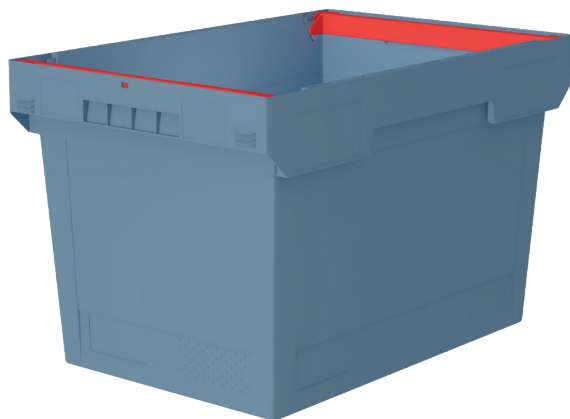

Bacs de distribution MB Food & Delivery, avec barres de gerbage rabattables prémontées

MBBEC64371 | Fiche technique

Pos. Dimensions, tolérances conformes à la norme DIN 16901

A	Longueur extérieure au bord sup.	600 mm
B	Largeur extérieure au bord sup.	400 mm
C	Hauteur	373 mm

Caractéristiques produit

Caractéristiques produit	* Charges selon la norme EN 13117
Poids propre	2,42 kg
Capacité de gerbage*	160 kg
*Capacité de charge	28 kg
Volume	67 litres
Garantie	5 year BITO QUALITY
ESD	No
Sécurité alimentaire	-
Matériau	PP
Article en stock	✓
pcs/lot	1
coloris	bleu-gris
Réf.	79-51074

Dimensions, tolérances conformes à la norme DIN 16901

Longueur extérieure au bord sup.	600 mm
Largeur extérieure au bord sup.	400 mm
Hauteur	373 mm
Hauteur intérieure	357 mm
Hauteur intérieure utile (bacs empilés)	357 mm

Autres coloris / coloris spéciaux disponibles sur demande

Toutes les informations écrites ou orales sur les propriétés et les applications des produits sont fournies en toute conscience. Ces indications sont basées sur notre expérience et ne peuvent pas être garanties comme étant les seules propriétés contraignantes du produit. Il est de la responsabilité du client de vérifier si la marchandise commandée est adaptée à l'utilisation prévue. Pour toutes les dimensions, des variations dimensionnelles sont possibles dans le cadre des tolérances de fabrication en vigueur.

Information & Service
www.bito.com

BITO
LAGERTECHNIK