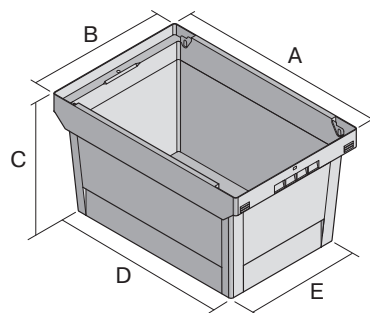

# Bacs de distribution MB Food & Delivery, avec barres de gerbage rabattables prémontées

## MBBEC64371 | Fiche technique

Pos. Dimensions, tolérances conformes à la norme DIN 16901

A	Longueur extérieure au bord sup.	600 mm
B	Largeur extérieure au bord sup.	400 mm
C	Hauteur	373 mm

### Caractéristiques produit

Caractéristiques produit	* Charges selon la norme EN 13117
Poids propre	2,42 kg
Capacité de gerbage*	160 kg
*Capacité de charge	28 kg
Volume	67 litres
Garantie	5 year BITO QUALITY
ESD	No
Sécurité alimentaire	-
Matériau	PP
Article en stock	✓
pcs/lot	1
coloris	bleu-gris
Réf.	79-51074

### Dimensions, tolérances conformes à la norme DIN 16901

Longueur extérieure au bord sup.	600 mm
Largeur extérieure au bord sup.	400 mm
Hauteur	373 mm
Hauteur intérieure	357 mm
Hauteur intérieure utile (bacs empilés)	357 mm