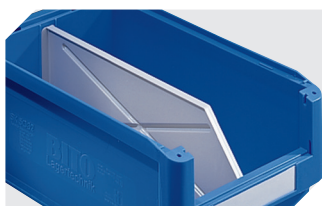

Caractéristiques produit

* Charges selon la norme EN 13117

Poids propre	0,59 kg
Capacité de gerbage*	90 kg
*Capacité de charge	15 kg
Volume	7,5 litres
Garantie	5 year BITO QUALITY
ESD	Version ESD sur demande
Résistance thermique	-20°C à +80°C
Sécurité alimentaire	✓
Matériau	PP
Article en stock	-
Pièces/palette	180
pcs/lot	10
coloris	vert
Réf.	2-1455

Marquage

Marquage par tamponnage en façade	60 x 20 mm
Marquage par tamponnage au dos	100 x 90 mm
Marquage par tamponnage grand côté	250 x 30 mm
Marquage par sérigraphie au dos	130 x 60 mm
Marquage à chaud au dos	160 x 90 mm
Marquage à chaud grand côté	250 x 20 mm
Marquage par injection grand côté	215 x 40 mm

Information & Service
www.bito.com

BITO
 LAGERTECHNIK

Bacs à bec, série SK

SK3521 | Accessoires

Protèges-étiquette
pour bacs à bec, série SK
l 98 x l 39 mm
2-1063

Séparateurs longitudinaux
pour bacs à bec, série SK
2-1074

Visière
pour bacs à bec, série SK
2-1110

Couvercles anti-poussière
pour bacs à bec, série SK
l 330 x l 203 x H 2 mm
2-1134

Feuilles d'étiquettes
l 98 x H 36 mm
46-20775

Poteaux muraux pour rails d'accrochage
l 1000 x l 35 x H 25 mm
8-5928