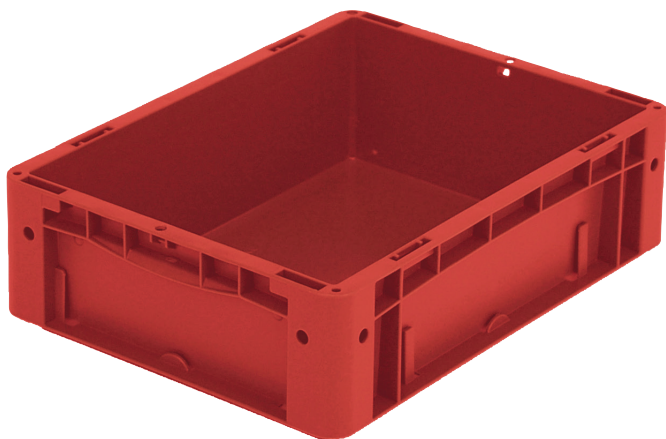

Eurostapelbehälter XL, Standardausführung

XL43121 | Datenblatt

Pos. Abmessungen, Toleranzen nach DIN 16901

Pos.	Abmessungen, Toleranzen nach DIN 16901	
A	Außenlänge oben	400 mm
B	Außenbreite oben	300 mm
C	Höhe	120 mm

Eigenschaften	*Belastungsangaben nach EN 13117
Eigengewicht	0,84 kg
*Auflast	250 kg
*Inhaltsbelastung	30 kg
Volumen	9,8 Liter
Garantie	5 year BITO QUALITY
ESD	ESD auf Anfrage
Temperaturbeständigkeit	-20°C bis +80°C
Lebensmittelecht	✓
Material	PP
Lagerartikel	✓
Stück/VE	1
Farbe	rot
Bestell-Nr.	43-15308

Weitere Farben / Sonderfarben auf Anfrage

Abmessungen, Toleranzen nach DIN 16901	
Außenlänge oben	400 mm
Außenbreite oben	300 mm
Höhe	120 mm
Innenlänge oben	368 mm
Innenbreite oben	268 mm
Innenlänge unten	359 mm
Innenbreite unten	259 mm
Innenhöhe	117 mm
Bedruckung	
Tampondruck Längsseite	10 x 230 mm
Heißprägung Vorderseite	10 x 230 mm
Heißprägung Rückseite	10 x 230 mm
Heißprägung Längsseite	10 x 230 mm
Spritzprägung Längsseite	25 x 135 mm

Information & Service
www.bito.com

BITO
 LAGERTECHNIK

Eurostapelbehälter XL, Standardausführung

XL43121 | Zubehör

Palettenabdeckhauben
L 1220 x B 820 mm
9-18421

Auflagedeckel
für Eurostapelbehälter XL
L 400 x B 300 mm
43-20303