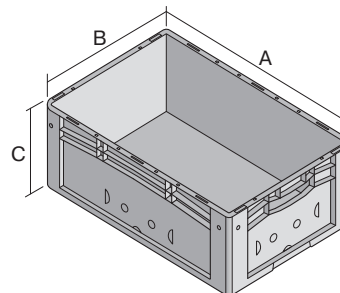

Eurostapelbehälter XL, Standardausführung

XL43121 | Datenblatt

Pos. Abmessungen, Toleranzen nach DIN 16901

Pos.	Abmessungen, Toleranzen nach DIN 16901	
A	Außenlänge oben	400 mm
B	Außenbreite oben	300 mm
C	Höhe	120 mm

Eigenschaften	*Belastungsangaben nach EN 13117
Eigengewicht	0,84 kg
*Auflast	250 kg
*Inhaltsbelastung	30 kg
Volumen	9,8 Liter
Garantie	5 year BITO QUALITY
ESD	ESD auf Anfrage
Temperaturbeständigkeit	-20°C bis +80°C
Lebensmittelecht	✓
Material	PP
Lagerartikel	✓
Stück/VE	1
Farbe	rot
Bestell-Nr.	43-15308

Weitere Farben / Sonderfarben auf Anfrage

Abmessungen, Toleranzen nach DIN 16901	
Außenlänge oben	400 mm
Außenbreite oben	300 mm
Höhe	120 mm
Innenlänge oben	368 mm
Innenbreite oben	268 mm
Innenlänge unten	359 mm
Innenbreite unten	259 mm
Innenhöhe	117 mm
Bedruckung	
Tampondruck Längsseite	10 x 230 mm
Heißprägung Vorderseite	10 x 230 mm
Heißprägung Rückseite	10 x 230 mm
Heißprägung Längsseite	10 x 230 mm
Spritzprägung Längsseite	25 x 135 mm

Information & Service
www.bito.com

BITO
 LAGERTECHNIK

Eurostapelbehälter XL, Standardausführung

XL43121 | Zubehör

Palettenabdeckhauben
L 1220 x B 820 mm
9-18421

Auflagedeckel
für Eurostapelbehälter XL
L 400 x B 300 mm
43-20303