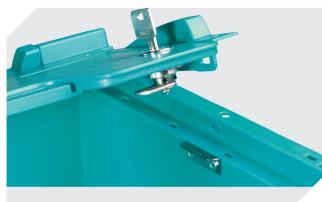

Kleinladungsträger KLT, mit einteiligem Klappdeckel und Schnappverschluss

KLT64420ASDV | Zubehör

Schließsysteme BS
für Kleinladungsträger KLT
7-14434