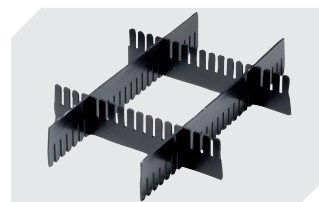

# Kleinladungsträger KLT, mit einteiligem Klappdeckel und Schnappverschluss

## KLT64420ASDV | Zubehör

**Schließsysteme BS**  
für Kleinladungsträger KLT  
**7-14434**

**Etiketten**  
für BITOBOX XL und KLT mit einer  
Mindesthöhe von 170 mm  
B 210 x H 74 mm  
**43-14557**

**Transportroller**  
Material Rad: PP  
L 620 x B 420 mm  
**43-1491**

**Stecksystem-Unterteiler**  
Wandstärke: 5 mm  
L 1150 x H 180 mm  
**7-15509**

**Stecksystem-Unterteiler**  
Wandstärke: 5 mm  
L 1150 x H 50 mm  
**43-18417**

**Stecksystem-Unterteiler**  
Wandstärke: 5 mm  
L 1150 x H 80 mm  
**43-18418**