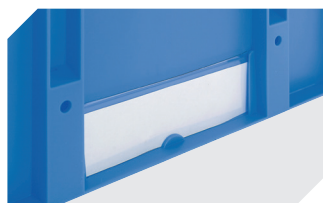

**Stecksystem-Unterteiler**  
Wandstärke: 5 mm  
L 1150 x H 180 mm  
**7-15509**

**Stecksystem-Unterteiler**  
Wandstärke: 5 mm  
L 1150 x H 50 mm  
**43-18417**

**Stecksystem-Unterteiler**  
Wandstärke: 5 mm  
L 1150 x H 80 mm  
**43-18418**

**Stecksystem-Unterteiler**  
Wandstärke: 10 mm  
L 950 x H 55 mm  
**43-18419**

**Stecksystem-Unterteiler**  
Wandstärke: 10 mm  
L 950 x H 120 mm  
**43-18420**

**Palettenabdeckhauben**  
L 1220 x B 820 mm  
**9-18421**