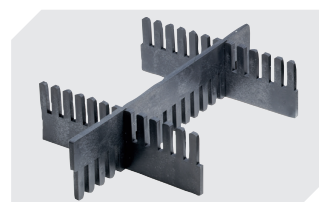

**Stecksystem-Unterteiler**  
Wandstärke: 5 mm  
L 1150 x H 180 mm  
**7-15509**

**Stecksystem-Unterteiler**  
Wandstärke: 5 mm  
L 1150 x H 50 mm  
**43-18417**

**Stecksystem-Unterteiler**  
Wandstärke: 5 mm  
L 1150 x H 80 mm  
**43-18418**

**Stecksystem-Unterteiler**  
Wandstärke: 10 mm  
L 950 x H 55 mm  
**43-18419**

**Stecksystem-Unterteiler**  
Wandstärke: 10 mm  
L 950 x H 120 mm  
**43-18420**

**Palettenabdeckhauben**  
L 1220 x B 820 mm  
**9-18421**