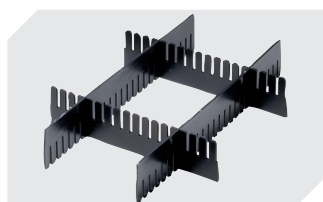

# Kleinladungsträger KLT, mit einteiligem Klappdeckel und Schnappverschluss

## KLT64420ASDV | Zubehör

**Schließsysteme BS**  
für Kleinladungsträger KLT  
**7-14434**

**Etiketten**  
für BITOBOX XL und KLT mit einer  
Mindesthöhe von 170 mm  
B 210 x H 74 mm  
**43-14557**

**Transportroller**  
Material Rad: PP  
L 620 x B 420 mm  
**43-1491**

**Stecksystem-Unterteiler**  
Wandstärke: 5 mm  
L 1150 x H 180 mm  
**7-15509**

**Stecksystem-Unterteiler**  
Wandstärke: 5 mm  
L 1150 x H 50 mm  
**43-18417**

**Stecksystem-Unterteiler**  
Wandstärke: 5 mm  
L 1150 x H 80 mm  
**43-18418**