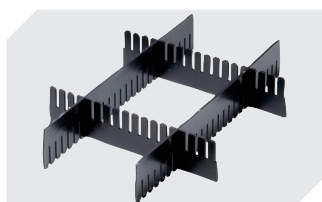

# Kleinladungsträger KLT, mit einteiligem Klappdeckel und Schnappverschluss

## KLT64420ASDV | Zubehör

**Schließsysteme BS**  
für Kleinladungsträger KLT  
**7-14434**

**Etiketten**  
für BITOBOX XL und KLT mit einer  
Mindesthöhe von 170 mm  
B 210 x H 74 mm  
**43-14557**

**Transportroller**  
Material Rad: PP  
L 620 x B 420 mm  
**43-1491**

**Stecksystem-Unterteiler**  
Wandstärke: 5 mm  
L 1150 x H 180 mm  
**7-15509**

**Stecksystem-Unterteiler**  
Wandstärke: 5 mm  
L 1150 x H 50 mm  
**43-18417**

**Stecksystem-Unterteiler**  
Wandstärke: 5 mm  
L 1150 x H 80 mm  
**43-18418**