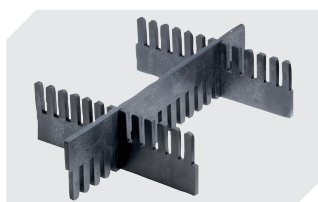

# Kleinladungsträger KLT, mit einteiligem Klappdeckel und Schnappverschluss

## KLT64420ASDV | Zubehör

**Schließsysteme BS**  
für Kleinladungsträger KLT  
**7-14434**

**Etiketten**  
für BITOBOX XL und KLT mit einer  
Mindesthöhe von 170 mm  
B 210 x H 74 mm  
**43-14557**

**Transportroller**  
Material Rad: PP  
L 620 x B 420 mm  
**43-1491**

**Stecksystem-Unterteiler**  
Wandstärke: 5 mm  
L 1150 x H 180 mm  
**7-15509**

**Stecksystem-Unterteiler**  
Wandstärke: 5 mm  
L 1150 x H 50 mm  
**43-18417**

**Stecksystem-Unterteiler**  
Wandstärke: 5 mm  
L 1150 x H 80 mm  
**43-18418**