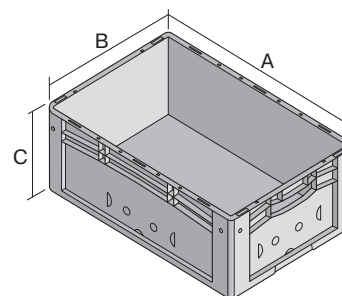

Bacs gerbables norme Europe, série XL, fond et parois ajourés

XL43223 | Fiche technique

Pos. Dimensions, tolérances conformes à la norme DIN 16901

Pos.	Dimensions, tolérances conformes à la norme DIN 16901	
A	Longueur extérieure au bord sup.	400 mm
B	Largeur extérieure au bord sup.	300 mm
C	Hauteur	220 mm

Caractéristiques produit

Poids propre	1,13 kg
Capacité de gerbage*	250 kg
*Capacité de charge	35 kg
Volume	18 litres
Garantie	5 year BITO QUALITY
ESD	Version ESD sur demande
Résistance thermique	-20°C à +80°C
Sécurité alimentaire	✓
Matériau	PP
Article en stock	✓
pcs/lot	1
coloris	bleu
Réf.	43-18521

* Les données de capacité de charge selon la norme EN 13117 se réfèrent à une température ambiante de 23 °C.

Dimensions, tolérances conformes à la norme DIN 16901

Longueur extérieure au bord sup.	400 mm
Largeur extérieure au bord sup.	300 mm
Hauteur	220 mm
Longueur intérieure au bord supérieur	368 mm
Largeur intérieure au bord sup.	268 mm
Longueur intérieure à la base	359 mm
Largeur intérieure à la base	259 mm
Hauteur intérieure	202 mm

Marquage

Marquage par injection grand côté	25 x 130 mm
-----------------------------------	-------------

Information & Service
www.bito.com

BITO
LAGERTECHNIK

Bacs gerbables norme Europe, série XL, fond et parois ajourés