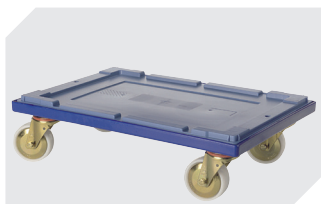

Caractéristiques produit

Caractéristiques produit	* Charges selon la norme EN 13117
Poids propre	2,72 kg
*Capacité de charge	75 kg
Volume	38 litres
Garantie	5 year BITO QUALITY
ESD	No
Résistance thermique	-20°C à +60°C
Sécurité alimentaire	✓
Matériau	PP
Article en stock	✓
Pièces/palette	136
pcs/lot	1
coloris	bacs en bleu-gris - fond double en gris foncé/noir
Réf.	6-17605

Marquage

Marquage par tamponnage en façade	240 x 90 mm
Marquage par tamponnage au dos	240 x 90 mm
Marquage par tamponnage grand côté	250 x 90 mm
Marquage par sérigraphie en façade	210 x 50 mm
Marquage par sérigraphie au dos	210 x 50 mm
Marquage par sérigraphie grand côté	380 x 60 mm
Marquage à chaud en façade	240 x 90 mm
Marquage à chaud au dos	240 x 90 mm
Marquage à chaud grand côté	250 x 90 mm
Marquage par injection grand côté	235 x 25 mm

Information & Service
www.bito.com

BITO
 LAGERTECHNIK

Bacs de distribution MB à fond double **MB64221D** | Accessoires

Couvercle coiffant
pour bacs de distribution, série MB
l 600 x l 400 mm
6-30276

Plateaux roulants
pour bacs de distribution MB
600 x 400 mm
l 620 x l 420 mm
6-15510