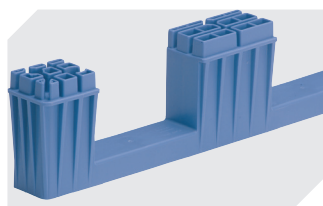

# Mehrwegbehälter MB - Doppelboden, mit anscharniertem zweiteiligem Klappdeckel MBD86321D | Zubehör

**Plomben**  
MBP1 - für BITOBOX MB  
**6-10810**

**Etikettenabdeckungen**  
für Mehrwegbehälter MB  
B 60 x H 80.4 mm  
**6-15244**

**Verbindungsclips**  
**6-15625**

**Plomben**  
MBP2 - für BITOBOX MB  
**6-15705**

**Plomben**  
MBP2-L - für BITOBOX MB, XL, SL  
**6-19162**

**Kufensets**  
für Mehrwegbehälter MB  
L 800 x B 600 mm  
**6-19330**

**Transportroller**  
für Mehrwegbehälter 800 x 400 mm  
und 800 x 600 mm  
L 720 x B 540 mm  
**6-19439**

**Verschluss-Clips**  
für BITOBOX MB  
**6-20299**

**Etikettentaschen**  
selbstklebend  
2 Seiten offen  
L 145 x B 100 mm  
**46-21108**