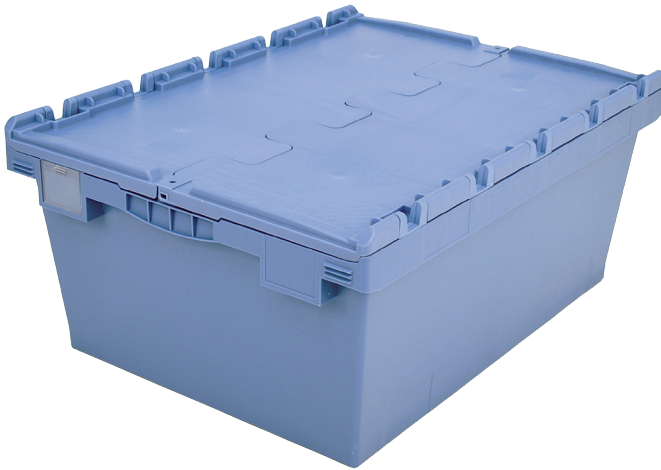

# Mehrwegbehälter MB - Doppelboden, mit anschnarntem zweiteiligem Klappdeckel MBD86321D | Datenblatt

Pos. Abmessungen, Toleranzen nach DIN 16901

Pos.	Abmessungen, Toleranzen nach DIN 16901	
A	Außenlänge oben	800 mm
B	Außenbreite oben	600 mm
C	Höhe	353 mm
D	Bodenlänge außen	690 mm
E	Bodenbreite außen	508 mm

Eigenschaften \*Belastungsangaben nach EN 13117

Eigengewicht	7,98 kg
*Auflast	300 kg
*Inhaltsbelastung	200 kg
Volumen	109 Liter
Garantie	5 year BITO QUALITY
ESD	-
Temperaturbeständigkeit	-20°C bis +60°C
Lebensmittelecht	✓
Material	PP
Lagerartikel	✓
Stück/Palette	26
Stück/VE	1
Farbe	Behälterfarbe taubenblau - Bodenplatte dunkelgrau/schwarz
Bestell-Nr.	6-15251

Weitere Farben / Sonderfarben auf Anfrage

Abmessungen, Toleranzen nach DIN 16901

Außenlänge oben	800 mm
Außenbreite oben	600 mm
Höhe	353 mm
Innenlänge oben	742 mm
Innenbreite oben	560 mm
Innenlänge unten	682 mm
Innenbreite unten	500 mm
Innenhöhe	289 mm
Höhe Stapelrand	50 mm