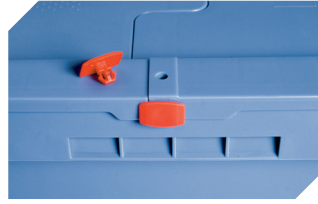

Information & Service
www.bito.com

BITO
LAGERTECHNIK

Eurostapelbehälter XL mit Doppelboden, mit anschnarntem zweiteiligem Klappdeckel **XLD86421D** | Zubehör

Transportroller
für Behälter 800 x 600 mm
L 800 x B 600 x H 198 mm
43-1150

Stülpdeckel
für Eurostapelbehälter XL
L 800 x B 600 mm
43-14853

Plomben
MBP2 - für BITOBOX MB
6-15705

Palettenabdeckhauben
L 1220 x B 820 mm
9-18421