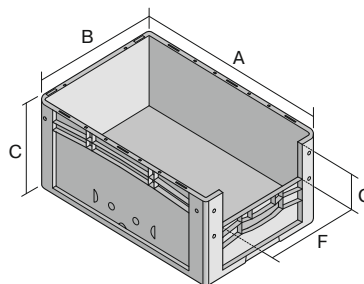

Bacs gerbables norme Europe, série XL, avec ouverture de prélèvement au petit côté XL64224 | Fiche technique

Pos. Dimensions, tolérances conformes à la norme DIN 16901

Pos.	Dimensions, tolérances conformes à la norme DIN 16901	
A	Longueur extérieure au bord sup.	600 mm
B	Largeur extérieure au bord sup.	400 mm
C	Hauteur	220 mm
F	Largeur ouverture de prélèvement	274 mm
G	Hauteur ouverture de prélèvement	106 mm

Caractéristiques produit

Poids propre	1,80 kg
Capacité de gerbage*	250 kg
*Capacité de charge volume	15 kg 41 litres

Garantie	5 year BITO QUALITY
ESD	Version ESD sur demande
Résistance thermique	-20°C à +90°C
Qualité alimentaire	✓
Matériau	PP

Article en stock	✓
pcs/lot	1
Coloris	bleu
Réf.	43-14988

Autres coloris / coloris spéciaux disponibles sur demande

* Charges selon la norme EN 13117

Dimensions, tolérances conformes à la norme DIN 16901

Longueur extérieure au bord sup.	600 mm
Largeur extérieure au bord sup.	400 mm
Hauteur	220 mm
Longueur intérieure au bord supérieur	568 mm
Largeur intérieure au bord sup.	368 mm
Hauteur intérieure	216 mm
Ouverture de prélèvement l x H	274 x 106 mm

Information & Service
www.bito.com

BITO
LAGERTECHNIK

Bacs gerbables norme Europe, série XL, avec ouverture de prélèvement au petit côté **XL64224** | Accessoires

Étiquettes

pour BITOBOX XL et KLT d'une hauteur d'au moins 170 mm