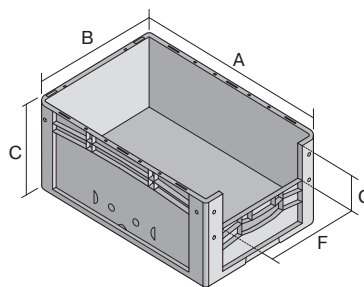

Bacs gerbables norme Europe, série XL, avec ouverture de prélèvement au petit côté

XL64274 | Fiche technique

Pos. Dimensions, tolérances conformes à la norme DIN 16901

| Pos. | Dimensions, tolérances conformes à la norme DIN 16901 | |
|------|---|--------|
| A | Longueur extérieure au bord sup. | 600 mm |
| B | Largeur extérieure au bord sup. | 400 mm |
| C | Hauteur | 270 mm |
| F | Largeur ouverture de prélèvement | 274 mm |
| G | Hauteur ouverture de prélèvement | 131 mm |

Caractéristiques produit

* Charges selon la norme EN 13117

| | |
|----------------------|-------------------------|
| Poids propre | 2,08 kg |
| Capacité de gerbage* | 250 kg |
| *Capacité de charge | 15 kg |
| Volume | 51 litres |
| Garantie | 5 year BITO QUALITY |
| ESD | Version ESD sur demande |
| Résistance thermique | -20°C à +80°C |
| Sécurité alimentaire | ✓ |
| Matériau | PP |
| Article en stock | - |
| pcs/lot | 1 |
| coloris | rouge |
| Réf. | 43-14989 |

Dimensions, tolérances conformes à la norme DIN 16901

| | |
|---------------------------------------|--------------|
| Longueur extérieure au bord sup. | 600 mm |
| Largeur extérieure au bord sup. | 400 mm |
| Hauteur | 270 mm |
| Longueur intérieure au bord supérieur | 568 mm |
| Largeur intérieure au bord sup. | 368 mm |
| Hauteur intérieure | 266 mm |
| Ouverture de prélèvement l x H | 274 x 131 mm |

Information & Service
www.bito.com

BITO
LAGERTECHNIK

Bacs gerbables norme Europe, série XL, avec ouverture de prélèvement au petit côté **XL64274** | Accessoires

Étiquettes

pour BITOBOX XL et KLT d'une hauteur
d'au moins 170 mm