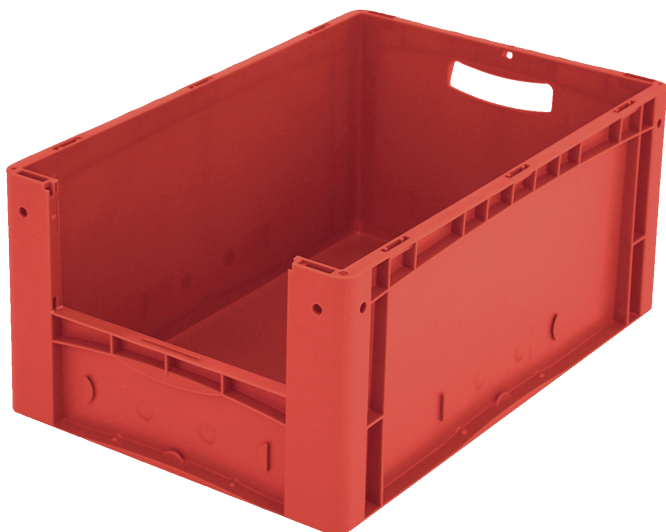

Bacs gerbables norme Europe, série XL, avec ouverture de prélèvement au petit côté

XL64274 | Fiche technique

Pos. Dimensions, tolérances conformes à la norme DIN 16901

| Pos. | Dimensions, tolérances conformes à la norme DIN 16901 | |
|------|---|--------|
| A | Longueur extérieure au bord sup. | 600 mm |
| B | Largeur extérieure au bord sup. | 400 mm |
| C | Hauteur | 270 mm |
| F | Largeur ouverture de prélèvement | 274 mm |
| G | Hauteur ouverture de prélèvement | 131 mm |

Caractéristiques produit

* Charges selon la norme EN 13117

| | |
|----------------------|-------------------------|
| Poids propre | 2,08 kg |
| Capacité de gerbage* | 250 kg |
| *Capacité de charge | 15 kg |
| Volume | 51 litres |
| Garantie | 5 year BITO QUALITY |
| ESD | Version ESD sur demande |
| Résistance thermique | -20°C à +80°C |
| Sécurité alimentaire | ✓ |
| Matériau | PP |
| Article en stock | - |
| pcs/lot | 1 |
| coloris | rouge |
| Réf. | 43-14989 |

Information & Service
www.bito.com

BITO
LAGERTECHNIK

Bacs gerbables norme Europe, série XL, avec ouverture de prélèvement au petit côté **XL64274** | Accessoires

Étiquettes

pour BITOBOX XL et KLT d'une hauteur
d'au moins 170 mm