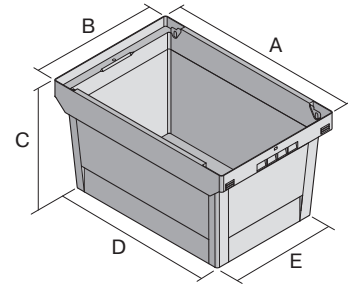

# Mehrwegbehälter MB, mit montierten, schwenkbaren Stapelbügeln

## MBB64321 | Datenblatt

Pos. Abmessungen, Toleranzen nach DIN 16901

Pos.	Abmessungen, Toleranzen nach DIN 16901	
A	Außenlänge oben	600 mm
B	Außenbreite oben	400 mm
C	Höhe	323 mm
D	Bodenlänge außen	505 mm
E	Bodenbreite außen	335 mm

### Eigenschaften

Eigengewicht	2,79 kg
*Auflast	200 kg
*Inhaltsbelastung	35 kg
Volumen	58 Liter
Garantie	5 year BITO QUALITY
ESD	ESD auf Anfrage
Temperaturbeständigkeit	-20°C bis +80°C
Lebensmittelecht	✓
Material	PP
Lagerartikel	-
Stück/Palette	80
Stück/VE	1
Farbe	taubenblau
Bestell-Nr.	6-11115

### Abmessungen, Toleranzen nach DIN 16901

Außenlänge oben	600 mm
Außenbreite oben	400 mm
Höhe	323 mm
Innenlänge oben	540 mm
Innenbreite oben	371 mm
Innenlänge unten	498 mm
Innenbreite unten	329 mm
Innenhöhe	315 mm
Nutzbare Innenhöhe im Stapel/gestapelt	307 mm
Höhe Stapelrand	80 mm