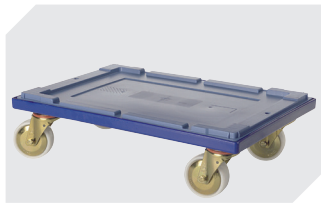

Mehrwegbehälter MB, mit montierten, schwenkbaren Stapelbügeln

MBB64321 | Zubehör

Transportroller
für Mehrwegbehälter 600 x 400 mm
L 620 x B 420 mm
6-15510