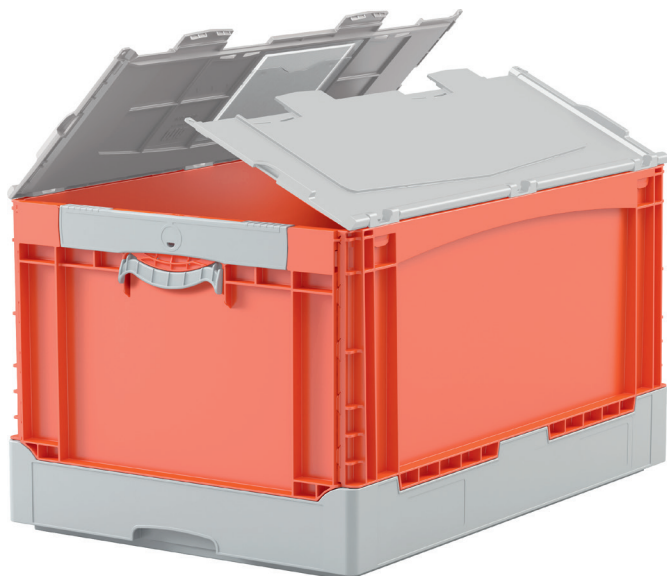

La BITOBOX pliable EQ - à poignées relevable, à fond lisse et couvercle double rabat intégré

EQD64281L | Fiche technique

Pos. Dimensions, tolérances conformes à la norme DIN 16901

Pos.	Dimensions, tolérances conformes à la norme DIN 16901	
A	Longueur extérieure au bord sup.	600 mm
B	Largeur extérieure au bord sup.	400 mm
C	Hauteur	297 mm

Caractéristiques produit

Poids propre	3,02 kg
Capacité de gerbage*	180 kg
*Capacité de charge	20 kg
Volume	57 litres

Garantie	5 year BITO QUALITY
ESD	No
Résistance thermique	-20°C à +80°C
Sécurité alimentaire	✓
Matériau	PP

* Les données de capacité de charge selon la norme EN 13117 se réfèrent à une température ambiante de 23 °C.

Dimensions, tolérances conformes à la norme DIN 16901

Longueur extérieure au bord sup.	600 mm
Largeur extérieure au bord sup.	400 mm
Hauteur	297 mm
Longueur intérieure au bord supérieur	568 mm
Largeur intérieure au bord sup.	368 mm
Longueur intérieure à la base	557 mm
Largeur intérieure à la base	357 mm
Hauteur intérieure	275 mm

Information & Service
www.bito.com

BITO
LAGERTECHNIK

La BITOBOX pliable EQ - à poignées relevable, à fond lisse et couvercle double rabat intégré

EQD64281L | Accessoires

Plateaux roulants
matériel des roues : PP
l 620 x l 420 mm
43-1491