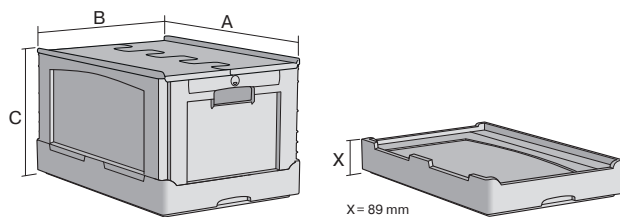

La BITOBOX pliable EQ - à poignées relevable, à fond lisse et couvercle double rabat intégré

EQD64281L | Fiche technique

Pos. Dimensions, tolérances conformes à la norme DIN 16901

Pos.	Dimensions, tolérances conformes à la norme DIN 16901	
A	Longueur extérieure au bord sup.	600 mm
B	Largeur extérieure au bord sup.	400 mm
C	Hauteur	297 mm

Caractéristiques produit

Poids propre	3,02 kg
Capacité de gerbage*	180 kg
*Capacité de charge	20 kg
Volume	57 litres

Garantie	5 year BITO QUALITY
ESD	No
Résistance thermique	-20°C à +80°C
Sécurité alimentaire	✓
Matériau	PP

* Les données de capacité de charge selon la norme EN 13117 se réfèrent à une température ambiante de 23 °C.

Dimensions, tolérances conformes à la norme DIN 16901

Longueur extérieure au bord sup.	600 mm
Largeur extérieure au bord sup.	400 mm
Hauteur	297 mm
Longueur intérieure au bord supérieur	568 mm
Largeur intérieure au bord sup.	368 mm
Longueur intérieure à la base	557 mm
Largeur intérieure à la base	357 mm
Hauteur intérieure	275 mm