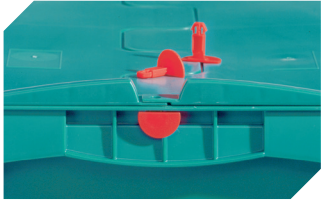

Bedruckung

Tampondruck Vorderseite	100 x 250 mm
Tampondruck Rückseite	100 x 250 mm
Tampondruck Längsseite	100 x 250 mm
Heißprägung Vorderseite	100 x 250 mm
Heißprägung Rückseite	100 x 250 mm
Heißprägung Längsseite	100 x 250 mm
Spritzprägung Längsseite	25 x 100 mm

Information & Service
www.bito.com

BITO
LAGERTECHNIK

Eurostapelbehälter XL mit Rippenboden RX, mit anschnarntem zweiteiligem Klappdeckel

XLD64421RX | Zubehör

Plomben
für Eurostapelbehälter XL und
Kleinladungsträger KLT
9-16271