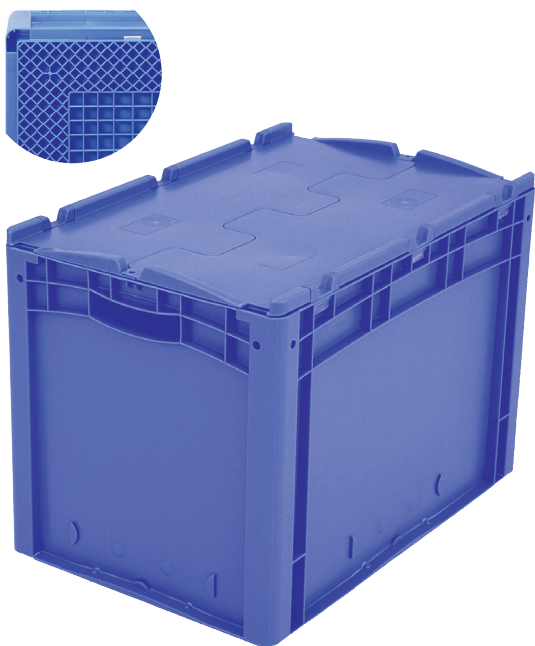

Eurostapelbehälter XL mit Rippenboden RX, mit anschnarntem zweiteiligem Klappdeckel

XLD64421RX | Datenblatt

Pos. Abmessungen, Toleranzen nach DIN 16901

A	Außenlänge oben	600 mm
B	Außenbreite oben	400 mm
C	Höhe	438 mm

Eigenschaften

Eigengewicht	4,40 kg
*Auflast	300 kg
Volumen	79 Liter
Garantie	5 year BITO QUALITY
ESD	ESD auf Anfrage
Temperaturbeständigkeit	-20°C bis +80°C
Lebensmittelecht	✓
Material	PP
Lagerartikel	✓
Stück/VE	1
Farbe	blau
Bestell-Nr.	43-30272

Information & Service
www.bito.com

BITO
LAGERTECHNIK

Eurostapelbehälter XL mit Rippenboden RX, mit anschnarntem zweiteiligem Klappdeckel

XLD64421RX | Zubehör

Plomben
für Eurostapelbehälter XL und
Kleinladungsträger KLT
9-16271