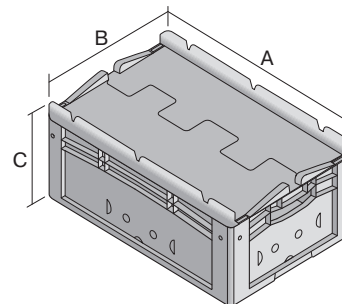

Eurostapelbehälter XL mit Rippenboden RX, mit anschnarntem zweiteiligem Klappdeckel

XLD64421RX | Datenblatt

Pos. Abmessungen, Toleranzen nach DIN 16901

A	Außenlänge oben	600 mm
B	Außenbreite oben	400 mm
C	Höhe	438 mm

Eigenschaften

Eigengewicht	4,40 kg
*Auflast	300 kg
Volumen	79 Liter
Garantie	5 year BITO QUALITY
ESD	ESD auf Anfrage
Temperaturbeständigkeit	-20°C bis +80°C
Lebensmittelecht	✓
Material	PP
Lagerartikel	✓
Stück/VE	1
Farbe	blau
Bestell-Nr.	43-30272

*Belastungsangaben nach EN 13117 bei 23°C Umgebungstemperatur

Abmessungen, Toleranzen nach DIN 16901

Außenlänge oben	600 mm
Außenbreite oben	400 mm
Höhe	438 mm
Innenlänge oben	568 mm
Innenbreite oben	368 mm
Innenlänge unten	559 mm
Innenbreite unten	359 mm
Innenhöhe	402 mm

Bedruckung

Tampondruck Vorderseite	100 x 250 mm
Tampondruck Rückseite	100 x 250 mm
Tampondruck Längsseite	100 x 250 mm
Heißprägung Vorderseite	100 x 250 mm
Heißprägung Rückseite	100 x 250 mm
Heißprägung Längsseite	100 x 250 mm
Spritzprägung Längsseite	25 x 100 mm