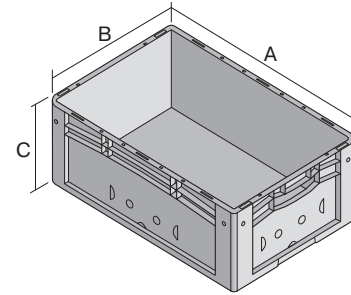

Eurostapelbehälter XL, Standardausführung XL64221 | Datenblatt

Pos. Abmessungen, Toleranzen nach DIN 16901

Pos.	Abmessungen, Toleranzen nach DIN 16901	
A	Außenlänge oben	600 mm
B	Außenbreite oben	400 mm
C	Höhe	220 mm

Eigenschaften	*Belastungsangaben nach EN 13117
Eigengewicht	1,82 kg
*Auflast	300 kg
*Inhaltsbelastung	15 kg
Volumen	41 Liter
Garantie	5 year BITO QUALITY
ESD	ESD auf Anfrage
Temperaturbeständigkeit	-20°C bis +90°C
Lebensmittelecht	✓
Material	PP
Lagerartikel	✓
Stück/VE	1
Farbe	blau
Bestell-Nr.	43-18486

Weitere Farben / Sonderfarben auf Anfrage

Abmessungen, Toleranzen nach DIN 16901

Außenlänge oben	600 mm
Außenbreite oben	400 mm
Höhe	220 mm
Innenlänge oben	568 mm
Innenbreite oben	368 mm
Innenhöhe	216 mm

Bedruckung

Tampondruck Vorderseite	40 x 250 mm
Tampondruck Rückseite	40 x 250 mm
Tampondruck Längsseite	40 x 250 mm
Heißprägung Vorderseite	40 x 250 mm
Heißprägung Rückseite	40 x 250 mm
Heißprägung Längsseite	40 x 250 mm
Spritzprägung Längsseite	25 x 180 mm