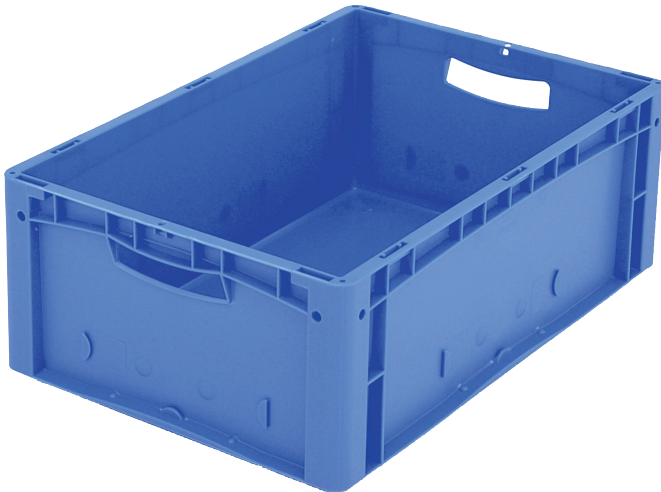

Eurostapelbehälter XL, Standardausführung XL64221 | Datenblatt

Pos. Abmessungen, Toleranzen nach DIN 16901

Pos.	Abmessungen, Toleranzen nach DIN 16901	
A	Außenlänge oben	600 mm
B	Außenbreite oben	400 mm
C	Höhe	220 mm

Eigenschaften	*Belastungsangaben nach EN 13117
Eigengewicht	1,82 kg
*Auflast	300 kg
*Inhaltsbelastung	15 kg
Volumen	41 Liter
Garantie	5 year BITO QUALITY
ESD	ESD auf Anfrage
Temperaturbeständigkeit	-20°C bis +90°C
Lebensmittelecht	✓
Material	PP
Lagerartikel	✓
Stück/VE	1
Farbe	blau
Bestell-Nr.	43-18486

Weitere Farben / Sonderfarben auf Anfrage

Abmessungen, Toleranzen nach DIN 16901

Außenlänge oben	600 mm
Außenbreite oben	400 mm
Höhe	220 mm
Innenlänge oben	568 mm
Innenbreite oben	368 mm
Innenhöhe	216 mm

Information & Service
www.bito.com

BITO
LAGERTECHNIK

Eurostapelbehälter XL, Standardausführung XL64221 | Zubehör

Palettenabdeckhauben
L 1220 x B 820 mm
9-18421

Auflagedeckel
für Eurostapelbehälter XL
L 600 x B 400 mm
43-20301