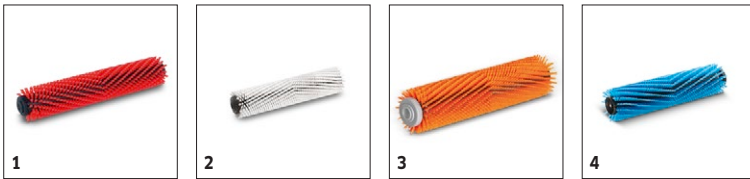

Ausstattung

Walzenbürste	■
2-Tank-System	■
Netzbetrieb	■
Transporträder	■
2 Saugbalken, gerade	■
■ Im Lieferumfang enthalten.	

BR 30/4 C + MF

1.783-223.0

		Bestell-Nr.	Härtegrad	Länge	Durchmesser	Farbe	Preis	Beschreibung	
Mikrofaserwalzen									
Mikrofaserwalze	1	4.762-453.0		300 mm	60 mm	hellgrün		Ideal für Feinsteinzeugfliesen. Mikrofaserwalze zur zuverlässigen und schonenden Entfernung von Grauschleier.	■

■ Im Lieferumfang enthalten. □ Mögliches Zubehör.

BR 30/4 C + MF

1.783-223.0

		Bestell-Nr.	Härtegrad	Länge	Farbe	Anzahl	Preis	Beschreibung	
Walzenbürsten									
Walzenbürste	1	4.762-005.0	mittel	300 mm	rot	1 Stück		Rote Standardwalzenbürste zur Unterhaltsreinigung.	<input checked="" type="checkbox"/>
	2	4.762-452.0	weich	300 mm	weiß	1 Stück		Weißer Walzenbürste zur Reinigung empfindlicher Bodenbeläge.	<input type="checkbox"/>
	3	4.762-484.0		300 mm	orange	1 Stück		Orangefarbene Walzenbürste mit Hoch-tief-Struktur zur besonders effektiven Reinigung von strukturierten Bodenbelägen.	<input type="checkbox"/>
	4	4.762-499.0	weich	300 mm	blau	1 Stück		Zur Teppichreinigung.	<input type="checkbox"/>

Im Lieferumfang enthalten.
 Mögliches Zubehör.

BR 30/4 C + MF

1.783-223.0

		Bestell-Nr.	Länge	Farbe	Anzahl	Preis	Beschreibung	
Saugbalken								
Saugbalken	1	4.777-008.0	300 mm	blau	1 Stück		Gerade, ölbeständig.	<input checked="" type="checkbox"/>
	2	4.777-324.0	300 mm	grau	1 Stück		Gerader Saugbalken, ölfest. 300 mm lang. Zur Reinigung in Küchen, Werkstätten, Restaurants, Tankstellen, etc.	<input type="checkbox"/>