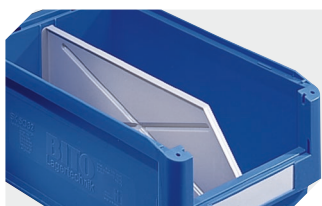

Caractéristiques produit

* Charges selon la norme EN 13117

Poids propre	0,79 kg
Capacité de gerbage*	90 kg
*Capacité de charge volume	20 kg 10 litres
Garantie	5 year BITO QUALITY
ESD	Version ESD sur demande
Résistance thermique	-20°C à +90°C
Qualité alimentaire	✓
Matériau	PP
Article en stock	✓
Pièces/palette	210
pcs/lot	10
Coloris	vert
Réf.	2-1459

Marquage

Marquage par tamponnage en façade	160 x 30 mm
Marquage par tamponnage au dos	140 x 100 mm
Marquage par tamponnage grand côté	250 x 40 mm
Marquage par sérigraphie au dos	130 x 110 mm
Marquage à chaud au dos	160 x 100 mm
Marquage à chaud grand côté	250 x 40 mm
Marquage par injection grand côté	215 x 40 mm

Information & Service
www.bito.com

BITO
 LAGERTECHNIK

Bacs à bec, série SK

SK3522 | Accessoires

Protèges-étiquette
pour bacs à bec, série SK
l 98 x l 39 mm
2-1063

Séparateurs longitudinaux
pour bacs à bec, série SK
2-1074

Visière
pour bacs à bec, série SK
2-1111

Couvercles anti-poussière
pour bacs à bec, série SK
l 330 x l 203 x H 2 mm
2-1134

Étiquettes
Feuilles d'étiquettes
l 98 x H 36 mm
46-20775

Rails d'accrochage pour bacs
l 1000 x l 35 x H 25 mm
8-5928