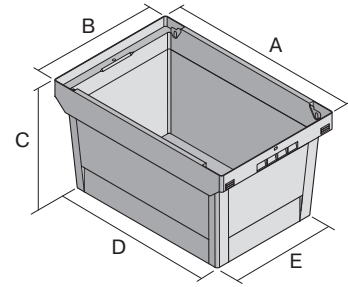

# Mehrwegbehälter MB - Doppelboden, mit anscharnierten Stapelleisten

## MBB86321D | Datenblatt

Pos. Abmessungen, Toleranzen nach DIN 16901

Pos.	Abmessungen, Toleranzen nach DIN 16901	
A	Außenlänge oben	800 mm
B	Außenbreite oben	600 mm
C	Höhe	353 mm
D	Bodenlänge außen	690 mm
E	Bodenbreite außen	508 mm

### Eigenschaften \*Belastungsangaben nach EN 13117

Eigengewicht	6,50 kg
*Aufflast	200 kg
*Inhaltsbelastung	200 kg
Volumen	109 Liter
Garantie	5 year BITO QUALITY
ESD	-
Temperaturbeständigkeit	-20°C bis +60°C
Lebensmittelecht	✓
Material	PP
Lagerartikel	✓
Stück/Palette	26
Stück/VE	1
Farbe	taubenblau
Bestell-Nr.	6-15254

### Abmessungen, Toleranzen nach DIN 16901

Außenlänge oben	800 mm
Außenbreite oben	600 mm
Höhe	353 mm
Innenlänge oben	742 mm
Innenbreite oben	560 mm
Innenlänge unten	682 mm
Innenbreite unten	500 mm
Innenhöhe	289 mm
Höhe Stapelrand	50 mm