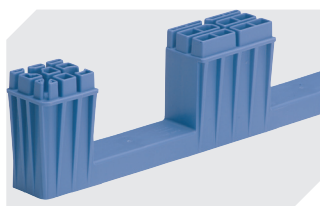

# Mehrwegbehälter MB - Doppelboden, mit anscharnierten Stapelleisten

# Mehrwegbehälter MB - Doppelboden, mit anschnierten Stapelleisten

## MBB86321D | Zubehör

**Etikettenabdeckungen**  
für Mehrwegbehälter MB  
B 60 x H 80.4 mm  
**6-15244**

**Verbindungsclips**  
**6-15625**

**Kufensets**  
für Mehrwegbehälter MB  
L 800 x B 600 mm  
**6-19330**