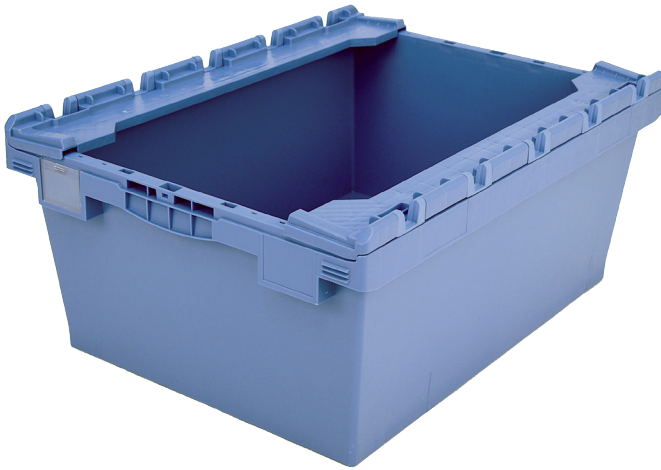

Mehrwegbehälter MB - Doppelboden, mit anscharnierten Stapelleisten

MBB86321D | Datenblatt

Pos. Abmessungen, Toleranzen nach DIN 16901

Pos.	Abmessungen, Toleranzen nach DIN 16901	
A	Außenlänge oben	800 mm
B	Außenbreite oben	600 mm
C	Höhe	353 mm
D	Bodenlänge außen	690 mm
E	Bodenbreite außen	508 mm

Eigenschaften *Belastungsangaben nach EN 13117

Eigengewicht	6,50 kg
*Aufflast	200 kg
*Inhaltsbelastung	200 kg
Volumen	109 Liter
Garantie	5 year BITO QUALITY
ESD	-
Temperaturbeständigkeit	-20°C bis +60°C
Lebensmittelecht	✓
Material	PP
Lagerartikel	✓
Stück/Palette	26
Stück/VE	1
Farbe	taubenblau
Bestell-Nr.	6-15254

Weitere Farben / Sonderfarben auf Anfrage

Abmessungen, Toleranzen nach DIN 16901

Außenlänge oben	800 mm
Außenbreite oben	600 mm
Höhe	353 mm
Innenlänge oben	742 mm
Innenbreite oben	560 mm
Innenlänge unten	682 mm
Innenbreite unten	500 mm
Innenhöhe	289 mm
Höhe Stapelrand	50 mm

Bedruckung

Tampondruck Vorderseite	250 x 100 mm
Tampondruck Rückseite	250 x 100 mm
Tampondruck Längsseite	250 x 100 mm
Siebdruck Vorderseite	430 x 130 mm
Siebdruck Rückseite	430 x 130 mm
Siebdruck Längsseite	600 x 140 mm
Heißprägung Vorderseite	250 x 100 mm
Heißprägung Rückseite	250 x 100 mm
Heißprägung Längsseite	250 x 100 mm
Spritzprägung Längsseite	245 x 90 mm

Information & Service
www.bito.com

BITO
LAGERTECHNIK