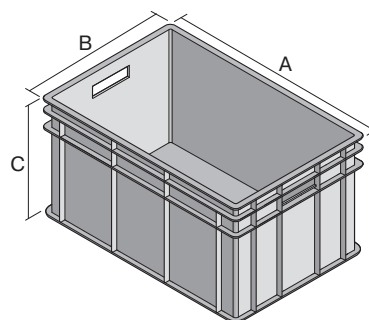

Bacs gerbables norme Europe, série BN, à parois fermées

BN6421 | Fiche technique

Pos. Dimensions, tolérances conformes à la norme DIN 16901

Pos.	Dimensions, tolérances conformes à la norme DIN 16901	
A	Longueur extérieure au bord sup.	600 mm
B	Largeur extérieure au bord sup.	400 mm
C	Hauteur	215 mm

Caractéristiques produit

Poids propre	2,27 kg
Capacité de gerbage*	400 kg
*Capacité de charge	40 kg
Volume	42 litres
Garantie	5 year BITO QUALITY
ESD	Version ESD sur demande
Résistance thermique	-20°C à +80°C
Sécurité alimentaire	✓
Matériau	PP
Article en stock	✓
pcs/lot	1
coloris	bleu
Réf.	4-1276

* Charges selon la norme EN 13117

Dimensions, tolérances conformes à la norme DIN 16901

Longueur extérieure au bord sup.	600 mm
Largeur extérieure au bord sup.	400 mm
Hauteur	215 mm
Longueur intérieure au bord supérieur	560 mm
Largeur intérieure au bord sup.	360 mm
Hauteur intérieure	211 mm