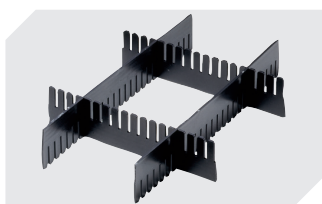

Information & Service
www.bito.com

BITO
 LAGERTECHNIK

Bacs pour petit matériel KLT à fond double, avec couvercle double rabat intégré KLTD64270D | Accessoires

Étiquettes

pour BITOBOX XL et KLT d'une hauteur
d'au moins 170 mm

l 210 x H 74 mm

43-14557

Scellés de sécurité

pour bacs gerbables norme Europe,
série XL et pour bacs pour petit
matériel, série KLT

9-16271

Séparateurs emboîtables

épaisseur du matériel 5 mm
l 1150 x H 50 mm

43-18417

Coiffes pour conteneurs palettisés

l 1220 x l 820 mm

9-18421

Protège-étiquettes

pour bacs gerbables norme Europe,
série XL et pour bacs pour petit
matériel, série KLT

l 209 x H 67 mm

9-20053

Protège-étiquettes

pour bacs pour petit matériel, série KLT
pour bacs gerbables norme Europe, série XL
fixation solide

l 218 x H 80 mm

9-20054

Plateaux roulants

matériel des roues : caoutchouc

l 620 x l 420 mm