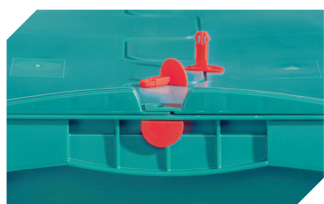

Caractéristiques produit

Caractéristiques produit	* Charges selon la norme EN 13117
Poids propre	4,08 kg
Capacité de gerbage*	500 kg
*Capacité de charge	75 kg
Volume	45 litres
Garantie	5 year BITO QUALITY
ESD	No
Résistance thermique	-20°C à +60°C
Sécurité alimentaire	✓
Matériau	PP
Article en stock	✓
pcs/lot	1
coloris	bacs en turquoise - fond double en gris foncé/noir
Réf.	9-17511

Information & Service
www.bito.com

BITO
 LAGERTECHNIK

Bacs pour petit matériel KLT à fond double, avec couvercle double rabat intégré KLTD64270D | Accessoires

Étiquettes

pour BITOBOX XL et KLT d'une hauteur
d'au moins 170 mm

l 210 x H 74 mm

43-14557

Scellés de sécurité

pour bacs gerbables norme Europe,
série XL et pour bacs pour petit
matériel, série KLT

9-16271

Séparateurs emboîtables

épaisseur du matériel 5 mm
l 1150 x H 50 mm