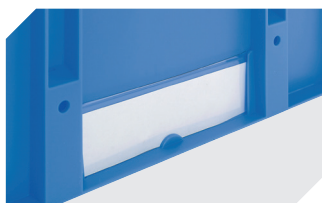

Information & Service
www.bito.com

BITO
 LAGERTECHNIK

Bacs pour petit matériel KLT à fond double, avec couvercle double rabat intégré KLTD64270D | Accessoires

Étiquettes

pour BITOBOX XL et KLT d'une hauteur
d'au moins 170 mm

l 210 x H 74 mm

43-14557

Scellés de sécurité

pour bacs gerbables norme Europe,
série XL et pour bacs pour petit
matériel, série KLT

9-16271

Séparateurs emboîtables

épaisseur du matériel 5 mm
l 1150 x H 50 mm

43-18417

Coiffes pour conteneurs palettisés

l 1220 x l 820 mm

9-18421

Protège-étiquettes

pour bacs gerbables norme Europe,
série XL et pour bacs pour petit
matériel, série KLT

l 209 x H 67 mm

9-20053

Protège-étiquettes

pour bacs pour petit matériel, série KLT
pour bacs gerbables norme Europe, série XL
fixation solide

l 218 x H 80 mm

9-20054

Plateaux roulants

matériel des roues : caoutchouc

l 620 x l 420 mm