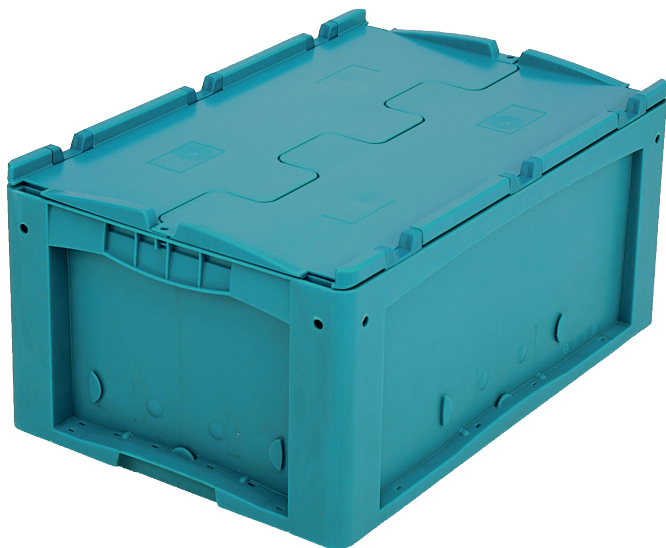

Bacs pour petit matériel KLT à fond double, avec couvercle double rabat intégré

KLTD64270D | Fiche technique

Pos. Dimensions, tolérances conformes à la norme DIN 16901

Pos.	Dimensions, tolérances conformes à la norme DIN 16901	
A	Longueur extérieure au bord sup.	600 mm
B	Largeur extérieure au bord sup.	400 mm
C	Hauteur	288 mm

Caractéristiques produit

Caractéristiques produit	* Charges selon la norme EN 13117
Poids propre	4,08 kg
Capacité de gerbage*	500 kg
*Capacité de charge	75 kg
Volume	45 litres
Garantie	5 year BITO QUALITY
ESD	No
Résistance thermique	-20°C à +60°C
Sécurité alimentaire	✓
Matériau	PP
Article en stock	✓
pcs/lot	1
coloris	bacs en turquoise - fond double en gris foncé/noir
Réf.	9-17511

Autres coloris / coloris spéciaux disponibles sur demande

Dimensions, tolérances conformes à la norme DIN 16901

Longueur extérieure au bord sup.	600 mm
Largeur extérieure au bord sup.	400 mm
Hauteur	288 mm
Longueur intérieure au bord supérieur	541 mm
Largeur intérieure au bord sup.	368 mm
Hauteur intérieure	250 mm

Information & Service
www.bito.com

BITO
 LAGERTECHNIK

Bacs pour petit matériel KLT à fond double, avec couvercle double rabat intégré KLTD64270D | Accessoires

Étiquettes

pour BITOBOX XL et KLT d'une hauteur
d'au moins 170 mm