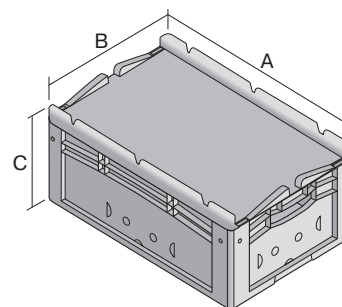

Eurostapelbehälter XL, mit einteiligem Klappdeckel und Schnappverschluss

XL64271ASDV | Datenblatt

Pos. Abmessungen, Toleranzen nach DIN 16901

A	Außenlänge oben	600 mm
B	Außenbreite oben	400 mm
C	Höhe	288 mm

Eigenschaften *Belastungsangaben nach EN 13117

Eigengewicht	3,20 kg
*Auflast	300 kg
*Inhaltsbelastung	15 kg
Volumen	51 Liter

Garantie	5 year BITO QUALITY
ESD	ESD auf Anfrage
Temperaturbeständigkeit	-20°C bis +80°C
Lebensmittelecht	✓
Material	PP

Lagerartikel	✓
Stück/VE	1
Farbe	rot
Bestell-Nr.	43-22264

Weitere Farben / Sonderfarben auf Anfrage

Abmessungen, Toleranzen nach DIN 16901

Außenlänge oben	600 mm
Außenbreite oben	400 mm
Höhe	288 mm
Innenlänge oben	568 mm
Innenbreite oben	368 mm
Innenlänge unten	559 mm
Innenbreite unten	359 mm
Innenhöhe	266 mm

Bedruckung

Tampondruck Vorderseite	90 x 250 mm
Tampondruck Rückseite	90 x 250 mm
Tampondruck Längsseite	90 x 250 mm
Heißprägung Vorderseite	90 x 250 mm
Heißprägung Rückseite	90 x 250 mm
Heißprägung Längsseite	90 x 250 mm
Spritzprägung Längsseite	25 x 180 mm