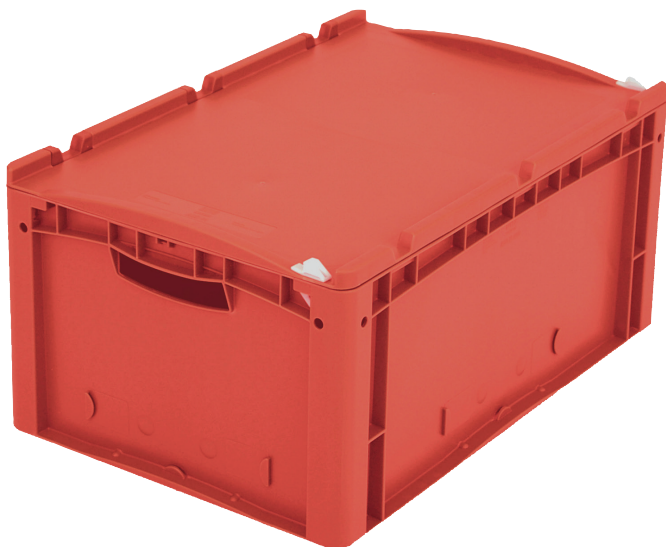

Eurostapelbehälter XL, mit einteiligem Klappdeckel und Schnappverschluss

XL64271ASDV | Datenblatt

Pos. Abmessungen, Toleranzen nach DIN 16901

A	Außenlänge oben	600 mm
B	Außenbreite oben	400 mm
C	Höhe	288 mm

Eigenschaften *Belastungsangaben nach EN 13117

Eigengewicht	3,20 kg
*Auflast	300 kg
*Inhaltsbelastung	15 kg
Volumen	51 Liter

Garantie	5 year BITO QUALITY
ESD	ESD auf Anfrage
Temperaturbeständigkeit	-20°C bis +80°C
Lebensmittelecht	✓
Material	PP

Lagerartikel	✓
Stück/VE	1
Farbe	rot
Bestell-Nr.	43-22264

Weitere Farben / Sonderfarben auf Anfrage

Abmessungen, Toleranzen nach DIN 16901

Außenlänge oben	600 mm
Außenbreite oben	400 mm
Höhe	288 mm
Innenlänge oben	568 mm
Innenbreite oben	368 mm
Innenlänge unten	559 mm
Innenbreite unten	359 mm
Innenhöhe	266 mm

Information & Service
www.bito.com

BITO
 LAGERTECHNIK

Eurostapelbehälter XL, mit einteiligem Klappdeckel und Schnappverschluss XL64271ASDV | Zubehör

Palettenabdeckhauben
L 1220 x B 820 mm
9-18421

Transportroller
Material Rad: Gummi
L 620 x B 420 mm
43-21883