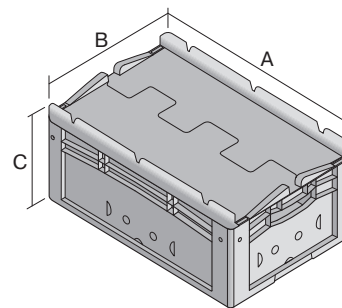

# Bacs gerbables norme Europe, série XL, à fond double, avec couvercle double rabat intégré

## XLD64321D | Fiche technique

Pos. Dimensions, tolérances conformes à la norme DIN 16901

Pos.	Dimensions, tolérances conformes à la norme DIN 16901	
A	Longueur extérieure au bord sup.	600 mm
B	Largeur extérieure au bord sup.	400 mm
C	Hauteur	338 mm

### \* Charges selon la norme EN 13117

Poids propre	3,97 kg
Capacité de gerbage*	300 kg
*Capacité de charge	100 kg
Volume	60 litres
Garantie	5 year BITO QUALITY
ESD	No
Résistance thermique	-20°C à +60°C
Sécurité alimentaire	-
Matériau	PP
Article en stock	✓
pcs/lot	1
coloris	bacs en bleu - fond double en gris foncé/noir
Réf.	43-14308

### Dimensions, tolérances conformes à la norme DIN 16901

Longueur extérieure au bord sup.	600 mm
Largeur extérieure au bord sup.	400 mm
Hauteur	338 mm
Longueur intérieure au bord supérieur	568 mm
Largeur intérieure au bord sup.	368 mm
Longueur intérieure à la base	559 mm
Largeur intérieure à la base	359 mm
Hauteur intérieure	302 mm