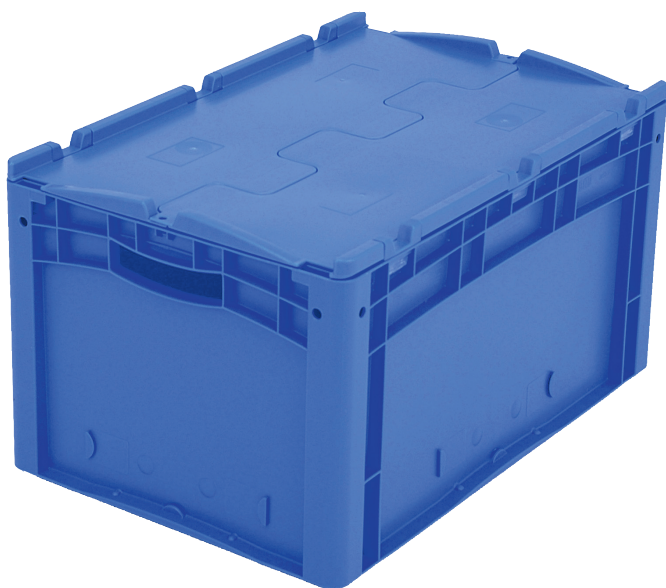

# Bacs gerbables norme Europe, série XL, à fond double, avec couvercle double rabat intégré

## XLD64321D | Fiche technique

Pos. Dimensions, tolérances conformes à la norme DIN 16901

Pos.	Dimensions, tolérances conformes à la norme DIN 16901	
A	Longueur extérieure au bord sup.	600 mm
B	Largeur extérieure au bord sup.	400 mm
C	Hauteur	338 mm

### \* Charges selon la norme EN 13117

Poids propre	3,97 kg
Capacité de gerbage*	300 kg
*Capacité de charge	100 kg
Volume	60 litres
Garantie	5 year BITO QUALITY
ESD	No
Résistance thermique	-20°C à +60°C
Sécurité alimentaire	-
Matériau	PP
Article en stock	✓
pcs/lot	1
coloris	bacs en bleu - fond double en gris foncé/noir
Réf.	43-14308