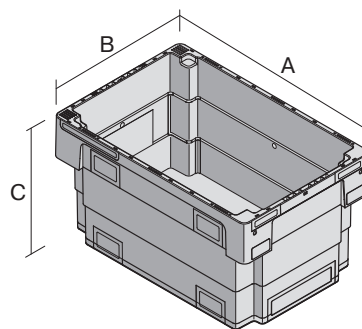

DSB64321 | Fiche technique

Pos. Dimensions, tolérances conformes à la norme DIN 16901

A	Longueur extérieure au bord sup.	600 mm
B	Largeur extérieure au bord sup.	400 mm
C	Hauteur	320 mm

Caractéristiques produit * Charges selon la norme EN 13117

Poids propre	2,00 kg
*Capacité de charge	20 kg
Volume	62 litres
Garantie	5 year BITO QUALITY
ESD	Version ESD sur demande
Résistance thermique	-20°C à +80°C
Sécurité alimentaire	✓
Matériau	PP
Article en stock	-
pcs/lot	1
coloris	bleu
Réf.	C0501-0001

Autres coloris / coloris spéciaux disponibles sur demande

Dimensions, tolérances conformes à la norme DIN 16901

Longueur extérieure au bord sup.	600 mm
Largeur extérieure au bord sup.	400 mm
Hauteur	320 mm
Longueur intérieure à la base	548 mm
Largeur intérieure à la base	348 mm

Information & Service
www.bito.com

Bacs gerbables et emboîtables, série U-Turn, à poignées ouvertes

DSB64321 | Accessoires

Scellés de sécurité
MBP1 - pour la BITOBOX MB
6-10810

Plombage à codes à barres
MBP3 - pour la BITOBOX MB toutes dimensions et pour bacs XL 800 x 600 mm
6-31550