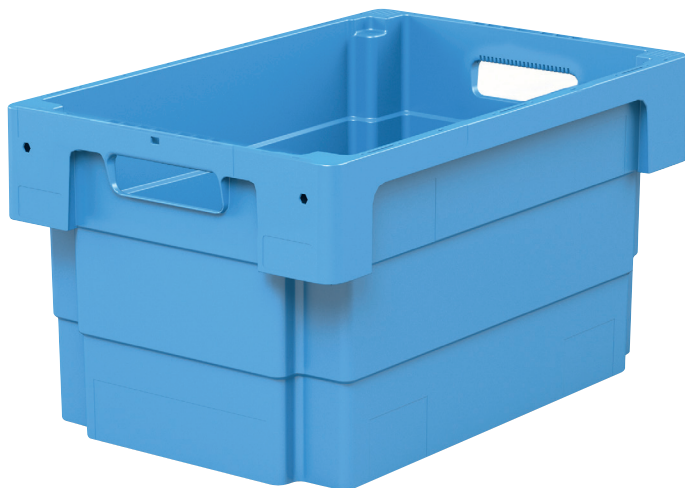

DSB64321 | Fiche technique

Pos. Dimensions, tolérances conformes à la norme DIN 16901

A	Longueur extérieure au bord sup.	600 mm
B	Largeur extérieure au bord sup.	400 mm
C	Hauteur	320 mm

Caractéristiques produit * Charges selon la norme EN 13117

Poids propre	2,00 kg
*Capacité de charge	20 kg
Volume	62 litres
Garantie	5 year BITO QUALITY
ESD	Version ESD sur demande
Résistance thermique	-20°C à +80°C
Sécurité alimentaire	✓
Matériau	PP
Article en stock	-
pcs/lot	1
coloris	bleu
Réf.	C0501-0001

Information & Service
www.bito.com

Bacs gerbables et emboîtables, série U-Turn, à poignées ouvertes

DSB64321 | Accessoires

Scellés de sécurité
MBP1 - pour la BITOBOX MB
6-10810

Plombage à codes à barres
MBP3 - pour la BITOBOX MB toutes dimensions et pour bacs XL 800 x 600 mm
6-31550

Côtés avec encoches porte-sacs
peut être démonté
6-31553

Couvercle coiffant
pour bacs gerbables et emboîtables, série U-Turn pliable
l 600 x l 400 mm
78-51030