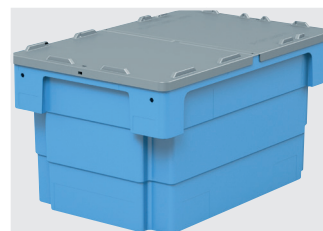

Poids propre	2,00 kg
*Capacité de charge	20 kg
Volume	62 litres
Garantie	5 year BITO QUALITY
ESD	Version ESD sur demande
Résistance thermique	-20°C à +80°C
Sécurité alimentaire	✓
Matériau	PP
Article en stock	-
pcs/lot	1
coloris	bleu
Réf.	C0501-0001

Information & Service
www.bito.com

Bacs gerbables et emboîtables, série U-Turn, à poignées ouvertes

DSB64321 | Accessoires

Scellés de sécurité
MBP1 - pour la BITOBOX MB
6-10810

Plombage à codes à barres
MBP3 - pour la BITOBOX MB toutes dimensions et pour bacs XL 800 x 600 mm
6-31550

Côtés avec encoches porte-sacs
peut être démonté
6-31553

Couvercle coiffant
pour bacs gerbables et emboîtables, série U-Turn pliable
l 600 x l 400 mm
78-51030