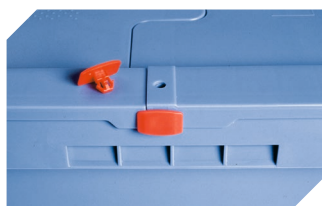

# Mehrwegbehälter MB, mit anschnarntem zweiteiligem Klappdeckel MBD64421 | Zubehör

**Plomben**  
MBP1 - für BITOBOX MB  
6-10810

**Hängemappenbügel**  
für Mehrwegbehälter MB  
6-11920

**Transportroller**  
für Mehrwegbehälter 600 x 400 mm  
L 620 x B 420 mm  
6-15510

**Verbindungsclips**  
6-15625

**Plomben**  
MBP2 - für BITOBOX MB  
6-15705

**Plomben**  
MBP2-N - für BITOBOX MB, XL, SL  
6-19162

**Verschluss-Clips**  
für BITOBOX MB  
6-20299

**Etikettentaschen**  
selbstklebend  
2 Seiten offen  
L 145 x B 100 mm  
46-21108

**Barcode-Plomben**  
MBP3 - für Mehrwegbehälter MB und  
XL-Behälter 800 x 600 mm  
6-31550

**Etikettentaschen**  
selbstklebend  
3 Seiten offen  
L 175 x B 105 mm  
6-5031

Information & Service  
[www.bito.com](http://www.bito.com)