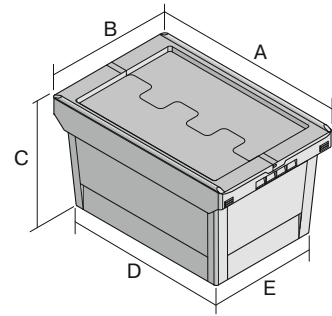

# Mehrwegbehälter MB, mit anschnarntem zweiteiligem Klappdeckel

## MBD64421 | Datenblatt

Pos. Abmessungen, Toleranzen nach DIN 16901

Pos.	Abmessungen, Toleranzen nach DIN 16901	
A	Außenlänge oben	610 mm
B	Außenbreite oben	400 mm
C	Höhe	440 mm
D	Bodenlänge außen	505 mm
E	Bodenbreite außen	335 mm

Eigenschaften	*Belastungsangaben nach EN 13117
Eigengewicht	4,46 kg
*Aufflast	200 kg
*Inhaltsbelastung	35 kg
Volumen	74 Liter
Garantie	5 year BITO QUALITY
ESD	ESD auf Anfrage
Temperaturbeständigkeit	-20°C bis +90°C
Lebensmittelecht	✓
Material	PP
Lagerartikel	✓
Stück/Palette	56
Stück/VE	1
Farbe	taubenblau
Bestell-Nr.	6-11122

Weitere Farben / Sonderfarben auf Anfrage

Abmessungen, Toleranzen nach DIN 16901	
Außenlänge oben	610 mm
Außenbreite oben	400 mm
Höhe	440 mm
Innenlänge oben	498 mm
Innenbreite oben	329 mm
Innenlänge unten	498 mm
Innenbreite unten	329 mm
Höhe Stapelrand	100 mm