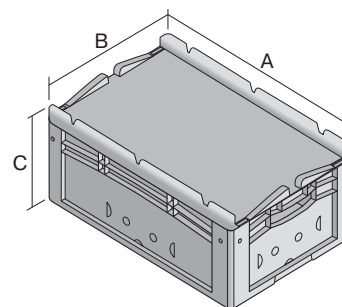

Bacs gerbables norme Europe, série XL, avec couvercle monté sur charnières à l'arrière et clips de fermeture à l'avant

XL64171ASDV | Fiche technique

Pos. Dimensions, tolérances conformes à la norme DIN 16901

A	Longueur extérieure au bord sup.	600 mm
B	Largeur extérieure au bord sup.	400 mm
C	Hauteur	188 mm

Caractéristiques produit

Poids propre	2,70 kg
Capacité de gerbage*	300 kg
*Capacité de charge	15 kg
Volume	31 litres
Garantie	5 year BITO QUALITY
ESD	Version ESD sur demande
Résistance thermique	-20°C à +80°C
Sécurité alimentaire	✓
Matériau	PP
Article en stock	✓
pcs/lot	1
coloris	bleu
Réf.	43-22253

* Les données de capacité de charge selon la norme EN 13117 se réfèrent à une température ambiante de 23 °C.

Dimensions, tolérances conformes à la norme DIN 16901

Longueur extérieure au bord sup.	600 mm
Largeur extérieure au bord sup.	400 mm
Hauteur	188 mm
Longueur intérieure au bord supérieur	568 mm
Largeur intérieure au bord sup.	368 mm
Longueur intérieure à la base	559 mm
Largeur intérieure à la base	359 mm
Hauteur intérieure	166 mm

Marquage

Marquage par tamponnage grand côté	30 x 250 mm
Marquage à chaud grand côté	30 x 250 mm
Marquage par injection grand côté	25 x 195 mm

Information & Service
www.bito.com

BITO
LAGERTECHNIK

Bacs gerbables norme Europe, série XL, avec couvercle monté sur charnières à l'arrière et clips de fermeture à l'avant