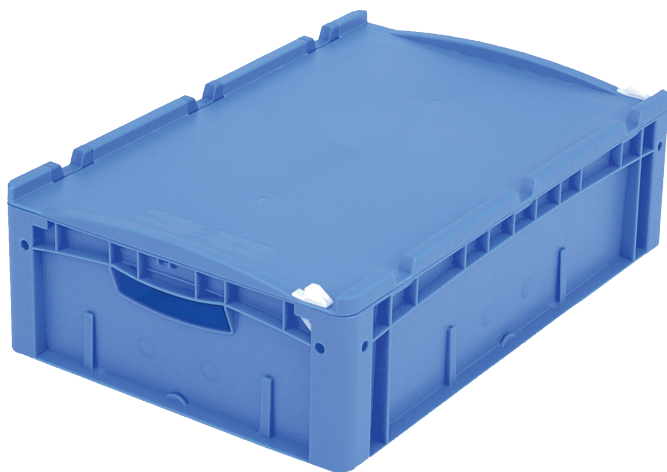

Bacs gerbables norme Europe, série XL, avec couvercle monté sur charnières à l'arrière et clips de fermeture à l'avant

XL64171ASDV | Fiche technique

Pos. Dimensions, tolérances conformes à la norme DIN 16901

A	Longueur extérieure au bord sup.	600 mm
B	Largeur extérieure au bord sup.	400 mm
C	Hauteur	188 mm

Caractéristiques produit

Poids propre	2,70 kg
Capacité de gerbage*	300 kg
*Capacité de charge	15 kg
Volume	31 litres
Garantie	5 year BITO QUALITY
ESD	Version ESD sur demande
Résistance thermique	-20°C à +80°C
Sécurité alimentaire	✓
Matériau	PP
Article en stock	✓
pcs/lot	1
coloris	bleu
Réf.	43-22253

* Les données de capacité de charge selon la norme EN 13117 se réfèrent à une température ambiante de 23 °C.

Dimensions, tolérances conformes à la norme DIN 16901

Longueur extérieure au bord sup.	600 mm
Largeur extérieure au bord sup.	400 mm
Hauteur	188 mm
Longueur intérieure au bord supérieur	568 mm
Largeur intérieure au bord sup.	368 mm
Longueur intérieure à la base	559 mm
Largeur intérieure à la base	359 mm
Hauteur intérieure	166 mm

Marquage

Marquage par tamponnage grand côté	30 x 250 mm
Marquage à chaud grand côté	30 x 250 mm
Marquage par injection grand côté	25 x 195 mm

Information & Service
www.bito.com

BITO
LAGERTECHNIK

Bacs gerbables norme Europe, série XL, avec couvercle monté sur charnières à l'arrière et clips de fermeture à l'avant