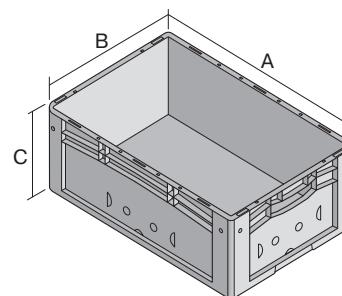

# Eurostapelbehälter XL, Standardausführung

## XL64421 | Datenblatt

Pos. Abmessungen, Toleranzen nach DIN 16901

Pos.	Abmessungen, Toleranzen nach DIN 16901	
A	Außenlänge oben	600 mm
B	Außenbreite oben	400 mm
C	Höhe	420 mm

### Eigenschaften \*Belastungsangaben nach EN 13117

Eigengewicht	2,98 kg
*Auflast	300 kg
*Inhaltsbelastung	20 kg
Volumen	82 Liter
Garantie	5 year BITO QUALITY
ESD	ESD auf Anfrage
Temperaturbeständigkeit	-20°C bis +80°C
Lebensmittelecht	✓
Material	PP
Lagerartikel	✓
Stück/VE	1
Farbe	rot
Bestell-Nr.	43-14513

### Abmessungen, Toleranzen nach DIN 16901

Außenlänge oben	600 mm
Außenbreite oben	400 mm
Höhe	420 mm
Innenlänge oben	568 mm
Innenbreite oben	368 mm
Innenlänge unten	559 mm
Innenbreite unten	359 mm
Innenhöhe	416 mm