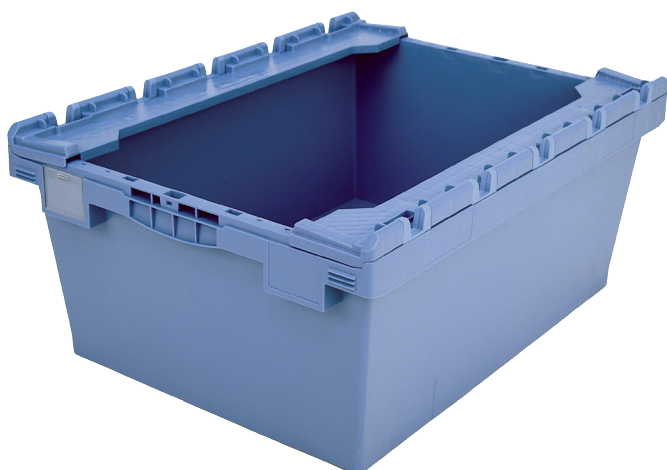

Bacs de distribution MB à fond nervuré, avec listons de gerbage montés sur charnières **MBB86321R** | Fiche technique

Pos. Dimensions, tolérances conformes à la norme DIN 16901

A	Longueur extérieure au bord sup.	800 mm
B	Largeur extérieure au bord sup.	600 mm
C	Hauteur	353 mm
D	Longueur ext. base	690 mm
E	Largeur ext. base	508 mm

Caractéristiques produit

Poids propre	5,90 kg
Capacité de gerbage*	200 kg
*Capacité de charge	75 kg
Volume	109 litres
Garantie	5 year BITO QUALITY
ESD	Version ESD sur demande
Résistance thermique	-20°C à +90°C
Sécurité alimentaire	✓
Matériau	PP
Article en stock	✓
Pièces/palette	26
pcs/lot	1
coloris	bleu-gris
Réf.	6-15253

Autres coloris / coloris spéciaux disponibles sur demande

* Charges selon la norme EN 13117

Dimensions, tolérances conformes à la norme DIN 16901

Longueur extérieure au bord sup.	800 mm
Largeur extérieure au bord sup.	600 mm
Hauteur	353 mm
Longueur intérieure au bord supérieur	742 mm
Largeur intérieure au bord sup.	560 mm
Longueur intérieure à la base	682 mm
Largeur intérieure à la base	500 mm
Hauteur rebord de gerbage	50 mm