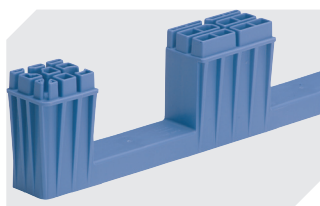

Caractéristiques produit

Poids propre	5,90 kg
Capacité de gerbage*	200 kg
*Capacité de charge	75 kg
Volume	109 litres
Garantie	5 year BITO QUALITY
ESD	Version ESD sur demande
Résistance thermique	-20°C à +90°C
Sécurité alimentaire	✓
Matériau	PP
Article en stock	✓
Pièces/palette	26
pcs/lot	1
coloris	bleu-gris
Réf.	6-15253

Information & Service
www.bito.com

BITO
LAGERTECHNIK

Bacs de distribution MB à fond nervuré, avec listons de gerbage montés sur charnières **MBB86321R** | Accessoires

Protège-étiquettes
pour bacs de distribution, série MB
l 60 x H 80.4 mm
6-15244

Clips de fermeture
6-15625

Kit de semelles
pour bacs de distribution, série MB
l 800 x l 600 mm
6-19330

Plateaux roulants
pour bacs de distribution MB 800 x
400 mm et 800 x 600 mm
l 720 x l 540 mm
6-19439