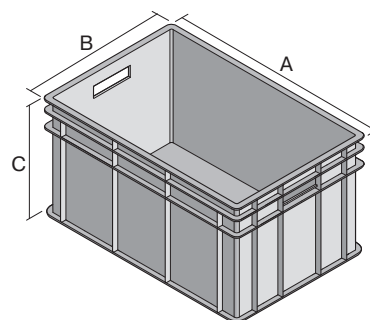

# BN6422 | Fiche technique

Pos. Dimensions, tolérances conformes à la norme DIN 16901

Pos.	Dimensions, tolérances conformes à la norme DIN 16901	
A	Longueur extérieure au bord sup.	600 mm
B	Largeur extérieure au bord sup.	400 mm
C	Hauteur	215 mm

### Caractéristiques produit

Poids propre	1,92 kg
Capacité de gerbage*	400 kg
*Capacité de charge	30 kg
Volume	42 litres
Garantie	5 year BITO QUALITY
ESD	Version ESD sur demande
Résistance thermique	-20°C à +80°C
Sécurité alimentaire	✓
Matériau	PP
Article en stock	✓
pcs/lot	1
coloris	bleu
Réf.	4-1283

### Dimensions, tolérances conformes à la norme DIN 16901

Longueur extérieure au bord sup.	600 mm
Largeur extérieure au bord sup.	400 mm
Hauteur	215 mm
Longueur intérieure au bord supérieur	560 mm
Largeur intérieure au bord sup.	360 mm
Hauteur intérieure	211 mm