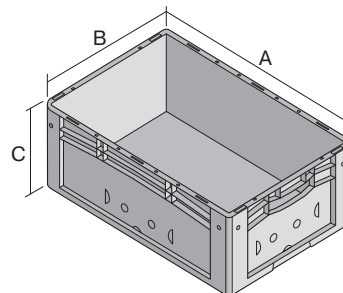

Bacs gerbables norme Europe, série XL, modèle standard

XL43121 | Fiche technique

Pos. Dimensions, tolérances conformes à la norme DIN 16901

Pos.	Dimensions, tolérances conformes à la norme DIN 16901	
A	Longueur extérieure au bord sup.	400 mm
B	Largeur extérieure au bord sup.	300 mm
C	Hauteur	120 mm

Caractéristiques produit

Poids propre	0,84 kg
Capacité de gerbage*	250 kg
*Capacité de charge	30 kg
Volume	9,8 litres
Garantie	5 year BITO QUALITY
ESD	Version ESD sur demande
Résistance thermique	-20°C à +80°C
Sécurité alimentaire	✓
Matériau	PP
Article en stock	✓
pcs/lot	1
coloris	gris
Réf.	43-15307

* Les données de capacité de charge selon la norme EN 13117 se réfèrent à une température ambiante de 23 °C.

Dimensions, tolérances conformes à la norme DIN 16901

Longueur extérieure au bord sup.	400 mm
Largeur extérieure au bord sup.	300 mm
Hauteur	120 mm
Longueur intérieure au bord supérieur	368 mm
Largeur intérieure au bord sup.	268 mm
Longueur intérieure à la base	359 mm
Largeur intérieure à la base	259 mm
Hauteur intérieure	117 mm