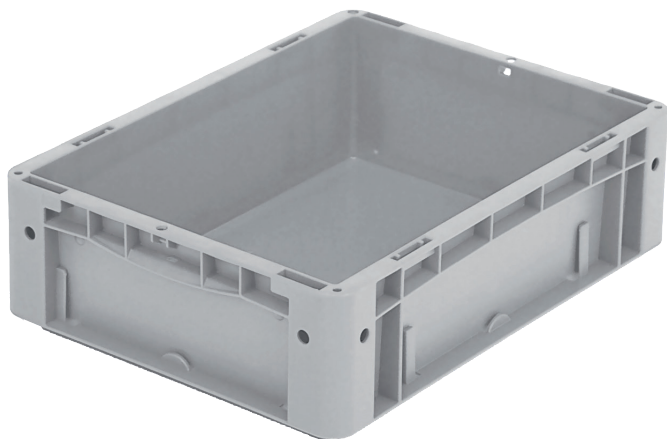

Bacs gerbables norme Europe, série XL, modèle standard

XL43121 | Fiche technique

Pos. Dimensions, tolérances conformes à la norme DIN 16901

Pos.	Dimensions, tolérances conformes à la norme DIN 16901	
A	Longueur extérieure au bord sup.	400 mm
B	Largeur extérieure au bord sup.	300 mm
C	Hauteur	120 mm

Caractéristiques produit

Poids propre	0,84 kg
Capacité de gerbage*	250 kg
*Capacité de charge	30 kg
Volume	9,8 litres
Garantie	5 year BITO QUALITY
ESD	Version ESD sur demande
Résistance thermique	-20°C à +80°C
Sécurité alimentaire	✓
Matériau	PP
Article en stock	✓
pcs/lot	1
coloris	gris
Réf.	43-15307

* Les données de capacité de charge selon la norme EN 13117 se réfèrent à une température ambiante de 23 °C.

Dimensions, tolérances conformes à la norme DIN 16901

Longueur extérieure au bord sup.	400 mm
Largeur extérieure au bord sup.	300 mm
Hauteur	120 mm
Longueur intérieure au bord supérieur	368 mm
Largeur intérieure au bord sup.	268 mm
Longueur intérieure à la base	359 mm
Largeur intérieure à la base	259 mm
Hauteur intérieure	117 mm

Information & Service
www.bito.com

BITO
LAGERTECHNIK

Bacs gerbables norme Europe, série XL, modèle standard

XL43121 | Accessoires

Coiffes pour conteneurs palettisés
l 1220 x l 820 mm
9-18421

Couvercles indépendants
pour bacs gerbables norme Europe,
série XL
l 400 x l 300 mm
43-20303