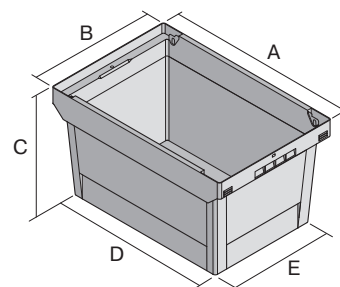

Bacs de distribution, série MB, avec barres de gerbage rabattables prémontées

MBB43321 | Fiche technique

Pos. Dimensions, tolérances conformes à la norme DIN 16901

Pos.	Dimensions, tolérances conformes à la norme DIN 16901	
A	Longueur extérieure au bord sup.	400 mm
B	Largeur extérieure au bord sup.	300 mm
C	Hauteur	323 mm
D	Longueur ext. base	318 mm
E	Largeur ext. base	240 mm

Caractéristiques produit

Poids propre	1,45 kg
Capacité de gerbage*	150 kg
*Capacité de charge	25 kg
Volume	27 litres
Garantie	5 year BITO QUALITY
ESD	Version ESD sur demande
Résistance thermique	-20°C à +80°C
Sécurité alimentaire	✓
Matériau	PP
Article en stock	✓
Pièces/palette	160
pcs/lot	1
coloris	bleu-gris
Réf.	6-11118

* Charges selon la norme EN 13117

Autres coloris / coloris spéciaux disponibles sur demande

Dimensions, tolérances conformes à la norme DIN 16901

Longueur extérieure au bord sup.	400 mm
Largeur extérieure au bord sup.	300 mm
Hauteur	323 mm
Longueur intérieure au bord supérieur	349 mm
Largeur intérieure au bord sup.	271 mm
Longueur intérieure à la base	313 mm
Largeur intérieure à la base	235 mm
Hauteur rebord de gerbage	80 mm

Marquage

Marquage par tamponnage en façade	150 x 100 mm
Marquage par tamponnage au dos	150 x 100 mm
Marquage par tamponnage grand côté	240 x 100 mm
Marquage par sérigraphie en façade	120 x 110 mm
Marquage par sérigraphie au dos	120 x 110 mm
Marquage par sérigraphie grand côté	200 x 100 mm
Marquage à chaud en façade	150 x 100 mm
Marquage à chaud au dos	150 x 100 mm
Marquage à chaud grand côté	240 x 100 mm
Marquage par injection grand côté	110 x 50 mm