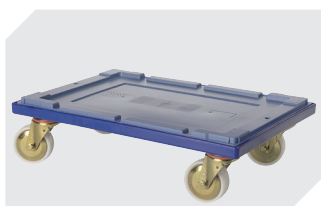

Transportroller
für Mehrwegbehälter 600 x 400 mm
L 620 x B 420 mm
6-15510