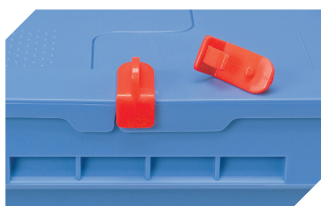

## MBD64221 | Zubehör

**Plomben**  
MBP1 - für BITOBOX MB  
**6-10810**

**Transportroller**  
für Mehrwegbehälter 600 x 400 mm  
L 620 x B 420 mm  
**6-15510**

**Verbindungsclips**  
**6-15625**

**Plomben**  
MBP2 - für BITOBOX MB  
**6-15705**

**Plomben**  
MBP2-L - für BITOBOX MB, XL, SL  
**6-19162**

**Verschluss-Clips**  
für BITOBOX MB  
**6-20299**

**Etikettentaschen**  
selbstklebend  
2 Seiten offen  
L 145 x B 100 mm  
**46-21108**

**Barcode-Plomben**  
MBP3 - für alle Mehrwegbehälter  
MB-Größen und XL-Behälter 800 x  
600 mm  
**6-31550**

**Etikettentaschen**  
selbstklebend  
3 Seiten offen  
L 175 x B 105 mm  
**6-5031**

Information & Service  
**www.bito.com**

**BITO**  
LAGERTECHNIK