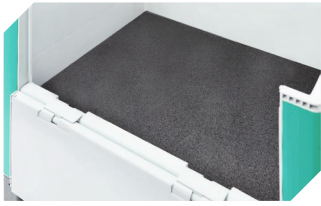

Marquage

Marquage par tamponnage en façade	250 x 100 mm
Marquage par tamponnage grand côté	250 x 100 mm
Marquage par sérigraphie en façade	260 x 100 mm
Marquage par sérigraphie grand côté	460 x 100 mm
Marquage à chaud en façade	250 x 100 mm
Marquage à chaud grand côté	250 x 100 mm

Information & Service
www.bito.com

BITO
LAGERTECHNIK

Caisses-palettes pour charges lourdes, série SL, avec 1/2 côté rabattable au grand côté

SLK86626K | Accessoires

Revêtement de fond anti-dérapant
pour bacs pour charges lourdes,
série SL
1 720 x 1 520 x H 8 mm
52-30380