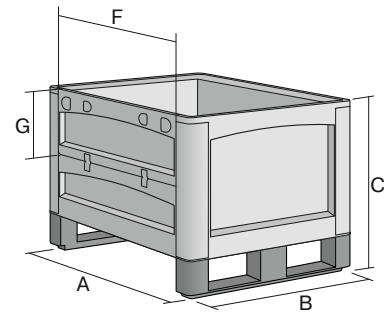

Caisses-palettes pour charges lourdes, série SL, avec 1/2 côté rabattable au grand côté SLK86626K | Fiche technique

Pos. Dimensions, tolérances conformes à la norme DIN 16901

Pos.	Dimensions, tolérances conformes à la norme DIN 16901	
A	Longueur extérieure au bord sup.	800 mm
B	Largeur extérieure au bord sup.	600 mm
C	Hauteur	720 mm

Caractéristiques produit

Poids propre	17,98 kg
Capacité de gerbage*	1500 kg
*Capacité de charge volume	500 kg 223 litres
Trous d'évacuation d'eau	sur demande

Garantie	5 year BITO QUALITY
ESD	ESD
Qualité alimentaire	✓
Matériau	PP

Longueur extérieure au bord sup.	800 mm
Largeur extérieure au bord sup.	600 mm
Hauteur	720 mm
Longueur intérieure au bord supérieur	739 mm
Largeur intérieure au bord sup.	539 mm
Longueur intérieure à la base	725 mm
Largeur intérieure à la base	525 mm
Hauteur intérieure	573 mm
Hauteur de gerbage	2880 mm
Dimensions étiquettes L x l	210 x 60 mm