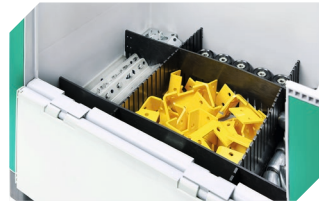

Information & Service
www.bito.com

BITO
LAGERTECHNIK

Caisses-palettes pour charges lourdes, série SL, avec 1/2 côté rabattable au grand côté

SLK86626K | Accessoires

Revêtement de fond anti-dérapant
pour bacs pour charges lourdes,
série SL
1 720 x 1 520 x H 8 mm
52-30380

Séparateurs emboîtables à découper
en largeur
1 524 x 15 x H 180 mm
52-30384

Séparateurs emboîtables à découper
en longueur
1 724 x 15 x H 180 mm
52-30385

Porte-étiquettes
1 240 x H 80 mm
52-30386

Couvercle coiffant
1 800 x 1 600 mm
52-30500