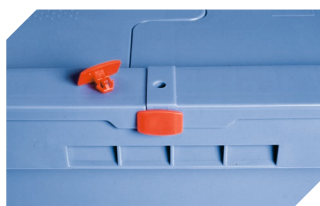

## MBD84421 | Zubehör

**Plomben**  
MBP1 - für BITOBOX MB  
**6-10810**

**Verbindungsclips**  
**6-15625**

**Plomben**  
MBP2 - für BITOBOX MB  
**6-15705**

**Transportroller**  
für Mehrwegbehälter 800 x 400 mm  
und 800 x 600 mm  
L 720 x B 370 mm  
**6-16494**