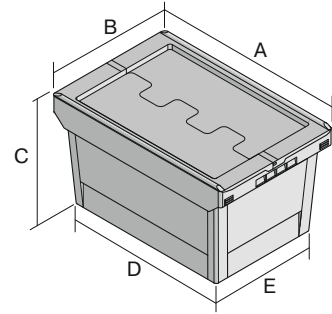

# Mehrwegbehälter MB, mit anscharniertem zweiteiligem Klappdeckel

## MBD84421 | Datenblatt

Pos. Abmessungen, Toleranzen nach DIN 16901

Pos.	Abmessungen, Toleranzen nach DIN 16901	
A	Außenlänge oben	810 mm
B	Außenbreite oben	400 mm
C	Höhe	440 mm
D	Bodenlänge außen	705 mm
E	Bodenbreite außen	335 mm

Eigenschaften	*Belastungsangaben nach EN 13117
Eigengewicht	5,46 kg
*Aufflast	200 kg
*Inhaltsbelastung	35 kg
Volumen	100 Liter
Garantie	5 year BITO QUALITY
ESD	ESD auf Anfrage
Temperaturbeständigkeit	-20°C bis +90°C
Lebensmittelecht	✓
Material	PP
Lagerartikel	✓
Stück/Palette	42
Stück/VE	1
Farbe	taubenblau
Bestell-Nr.	6-5054

Weitere Farben / Sonderfarben auf Anfrage

Abmessungen, Toleranzen nach DIN 16901	
Außenlänge oben	810 mm
Außenbreite oben	400 mm
Höhe	440 mm
Innenlänge oben	697 mm
Innenbreite oben	324 mm
Innenlänge unten	697 mm
Innenbreite unten	324 mm
Höhe Stapelrand	100 mm