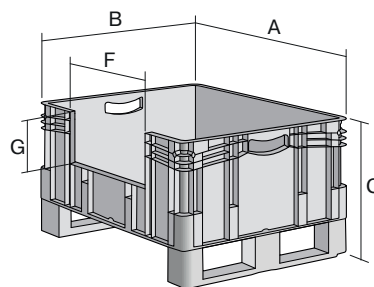

Bacs gerbables norme Europe, série XL, avec ouverture de prélèvement au grand côté et avec semelles

## XL86426DKufe | Fiche technique

Pos. Dimensions, tolérances conformes à la norme DIN 16901

Pos.	Dimensions, tolérances conformes à la norme DIN 16901	
A	Longueur extérieure au bord sup.	800 mm
B	Largeur extérieure au bord sup.	600 mm
C	Hauteur	520 mm
F	Largeur ouverture de prélèvement	459 mm
G	Hauteur ouverture de prélèvement	203 mm

### Caractéristiques produit

\* Charges selon la norme EN 13117

Poids propre	9,01 kg
Capacité de gerbage*	800 kg
*Capacité de charge	200 kg
Volume	164 litres
ESD	No
Résistance thermique	-20°C à +80°C
Sécurité alimentaire	✓
Matériau	PP

Dimensions, tolérances conformes à la norme DIN 16901

Longueur extérieure au bord sup.	800 mm
Largeur extérieure au bord sup.	600 mm
Hauteur	520 mm
Longueur intérieure au bord supérieur	762 mm
Largeur intérieure au bord sup.	562 mm
Hauteur intérieure	401 mm
Ouverture de prélèvement l x H	459 x 203 mm