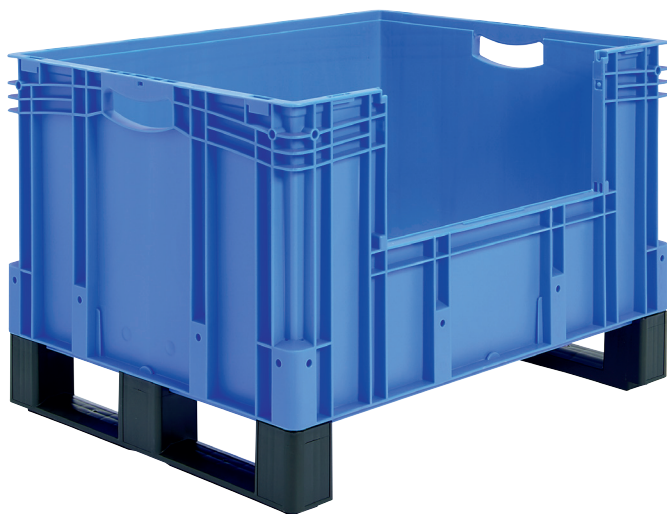

Bacs gerbables norme Europe, série XL, avec ouverture de prélèvement au grand côté et avec semelles

XL86426DKufe | Fiche technique

Pos. Dimensions, tolérances conformes à la norme DIN 16901

Pos.	Dimensions, tolérances conformes à la norme DIN 16901	
A	Longueur extérieure au bord sup.	800 mm
B	Largeur extérieure au bord sup.	600 mm
C	Hauteur	520 mm
F	Largeur ouverture de prélèvement	459 mm
G	Hauteur ouverture de prélèvement	203 mm

Caractéristiques produit

* Charges selon la norme EN 13117

Poids propre	9,01 kg
Capacité de gerbage*	800 kg
*Capacité de charge	200 kg
Volume	164 litres
ESD	No
Résistance thermique	-20°C à +80°C
Sécurité alimentaire	✓
Matériau	PP

Article en stock	-
pcs/lot	1
coloris	bleu
Réf.	43-30253

Autres coloris / coloris spéciaux disponibles sur demande
Toutes les informations écrites ou orales sur les propriétés et les applications des produits sont fournies en toute conscience. Ces indications sont basées sur notre expérience et ne peuvent pas être garanties comme étant les seules propriétés contraignantes du produit. Il est de la responsabilité du client de vérifier si la marchandise commandée est adaptée à l'utilisation prévue. Pour toutes les dimensions, des variations dimensionnelles sont possibles dans le cadre des tolérances de fabrication en vigueur.

Dimensions, tolérances conformes à la norme DIN 16901

Longueur extérieure au bord sup.	800 mm
Largeur extérieure au bord sup.	600 mm
Hauteur	520 mm
Longueur intérieure au bord supérieur	762 mm
Largeur intérieure au bord sup.	562 mm
Hauteur intérieure	401 mm
Ouverture de prélèvement l x H	459 x 203 mm

Information & Service
www.bito.com

BITO
LAGERTECHNIK